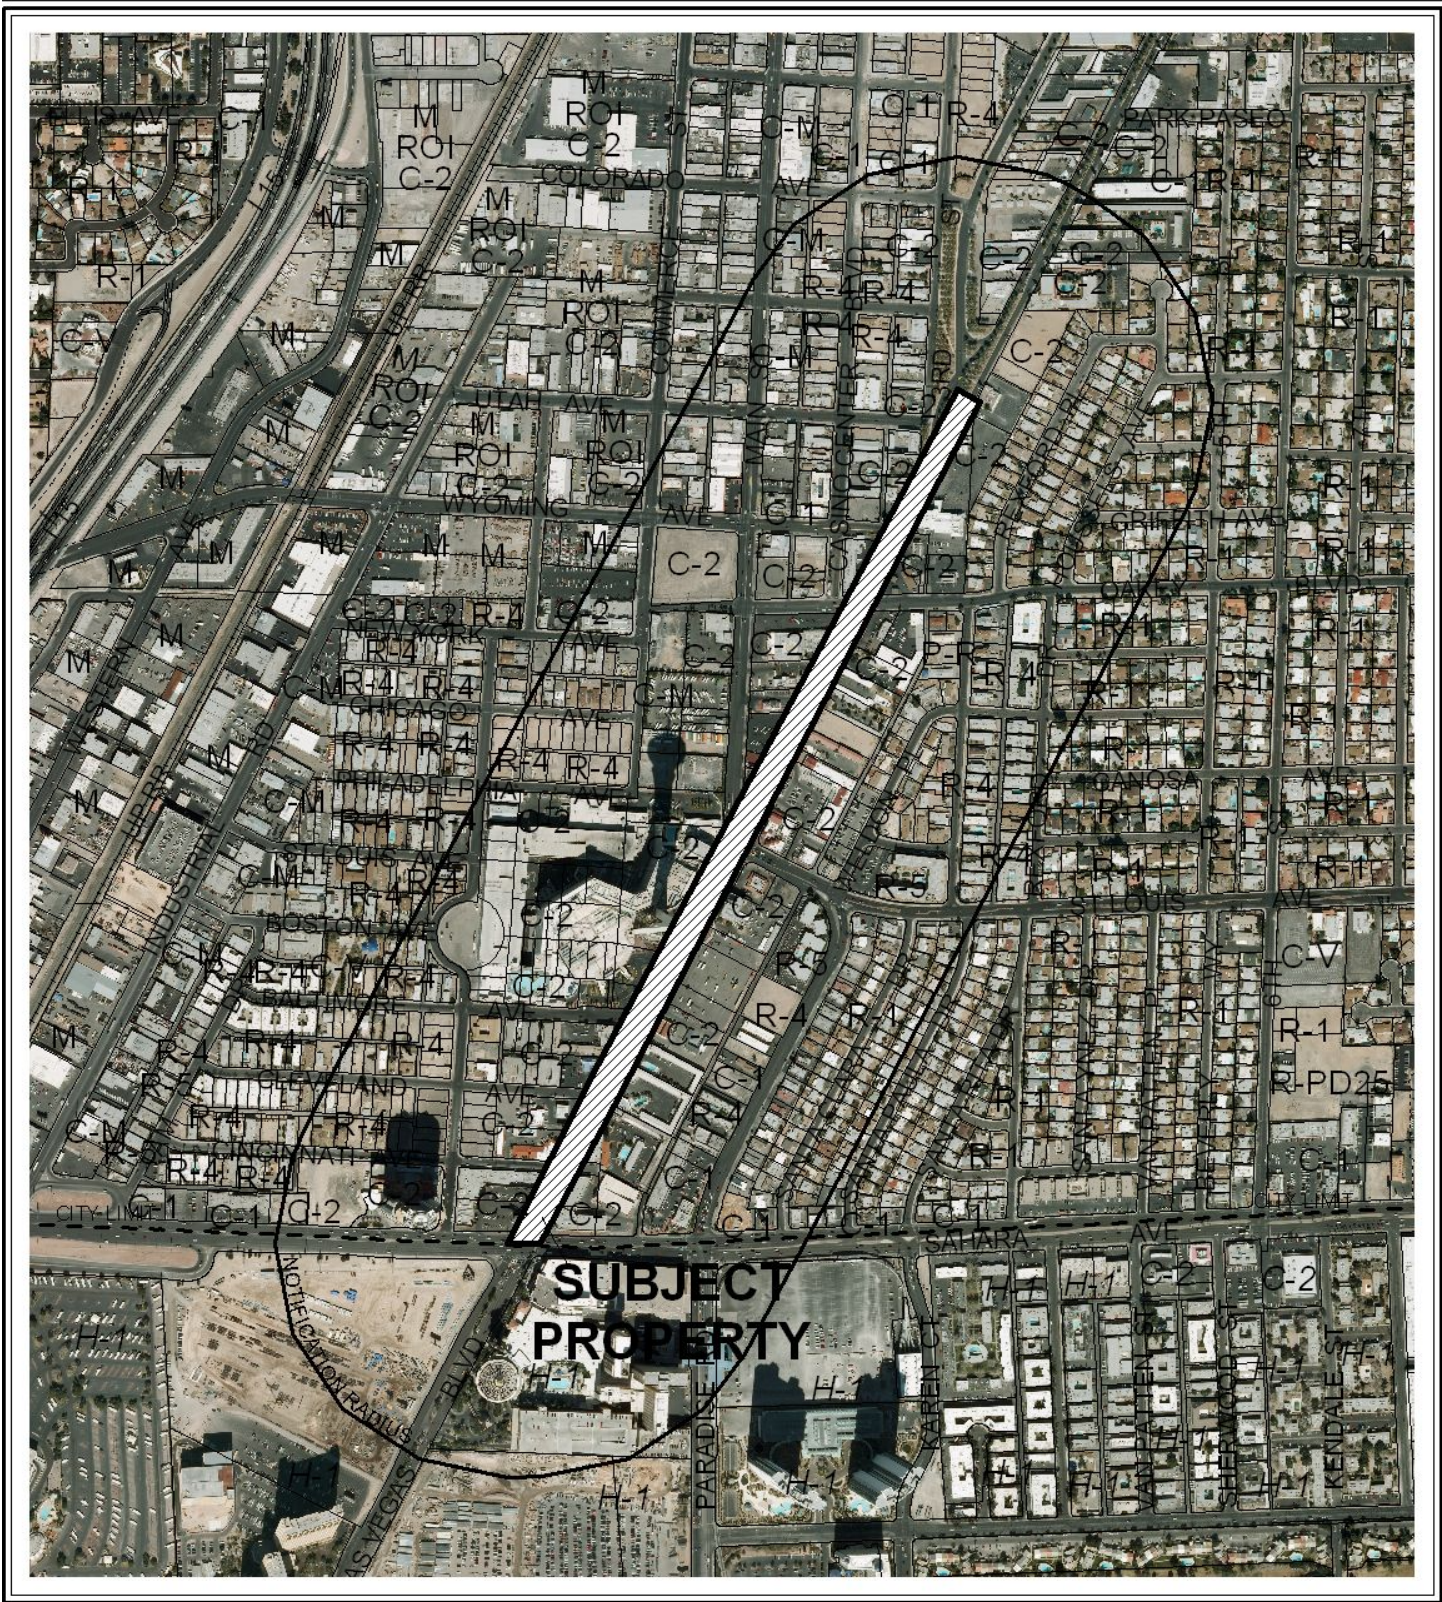

CASE: **MSH-29429**
 RADIUS: 1000 FT

CASE: **MSH-29429**
RADIUS: 1000 FT