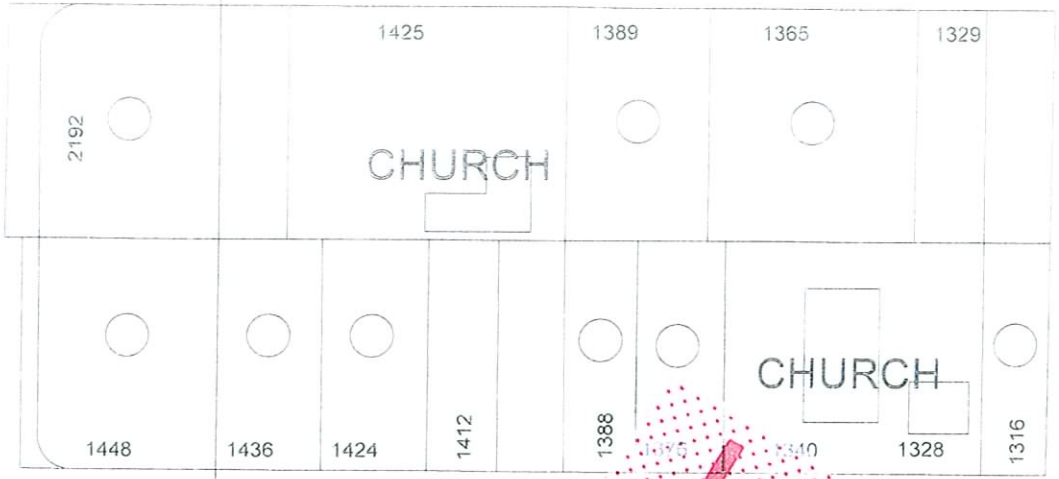

1389 Lawry Avenue
Major Cross Streets:
Martin Luther King//Lake Mead Blvd

BALZAR AVE

LAWRY AVE

HASSELL AVE

LEXINGTON ST

SART AVE

1364 1340 1328 1316 1272 126

1271 1261

1284 1272 1260

1285 1273 1261

1284 12

1273 1261 1253

1284

N MARTIN L KING BLVD

2101