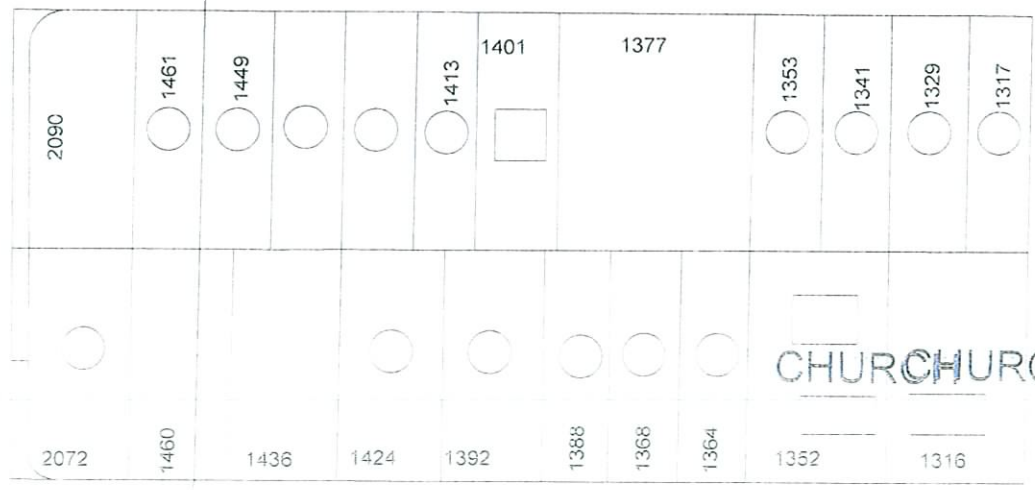

1389 Lawry Avenue
Major Cross Streets:
Martin Luther King//Lake Mead Blvd

BALZAR AVE

LAWRY AVE

HASSELL AVE

LEXINGTON ST

SART AVE

1364 1340 1328 1316 1272 126

1271 1261

1284 1272 1260

1285 1273 1261

1284 12

1273 1261 1253

1284

N MARTIN L KING BLVD

2101