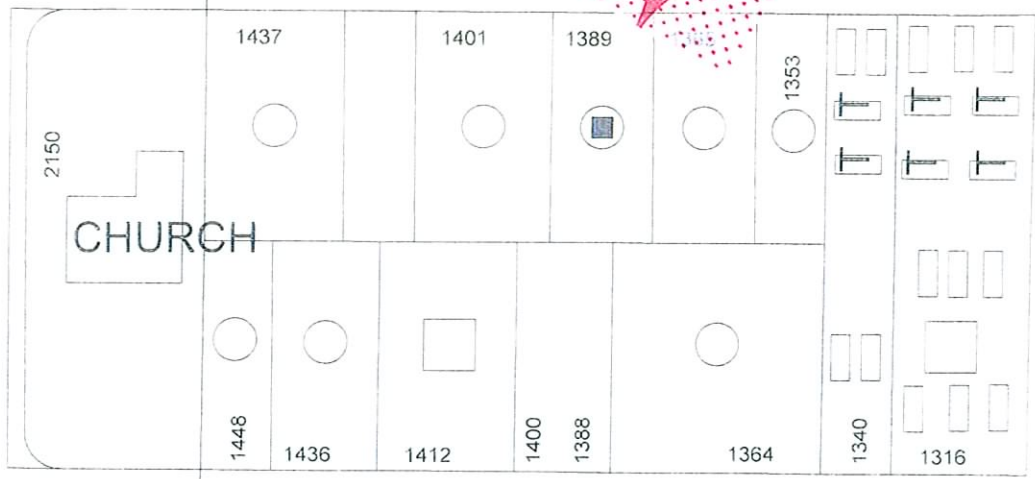

1389 Lawry Avenue
Major Cross Streets:
Martin Luther King//Lake Mead Blvd

BALZAR AVE

LAWRY AVE

HASSELL AVE

LEXINGTON ST

SART AVE

1364 1340 1328 1316 1272 126

1271 1261

1284 1272 1260

1285 1273 1261

1284 12

1273 1261 1253

1284

N MARTIN L KING BLVD

2101