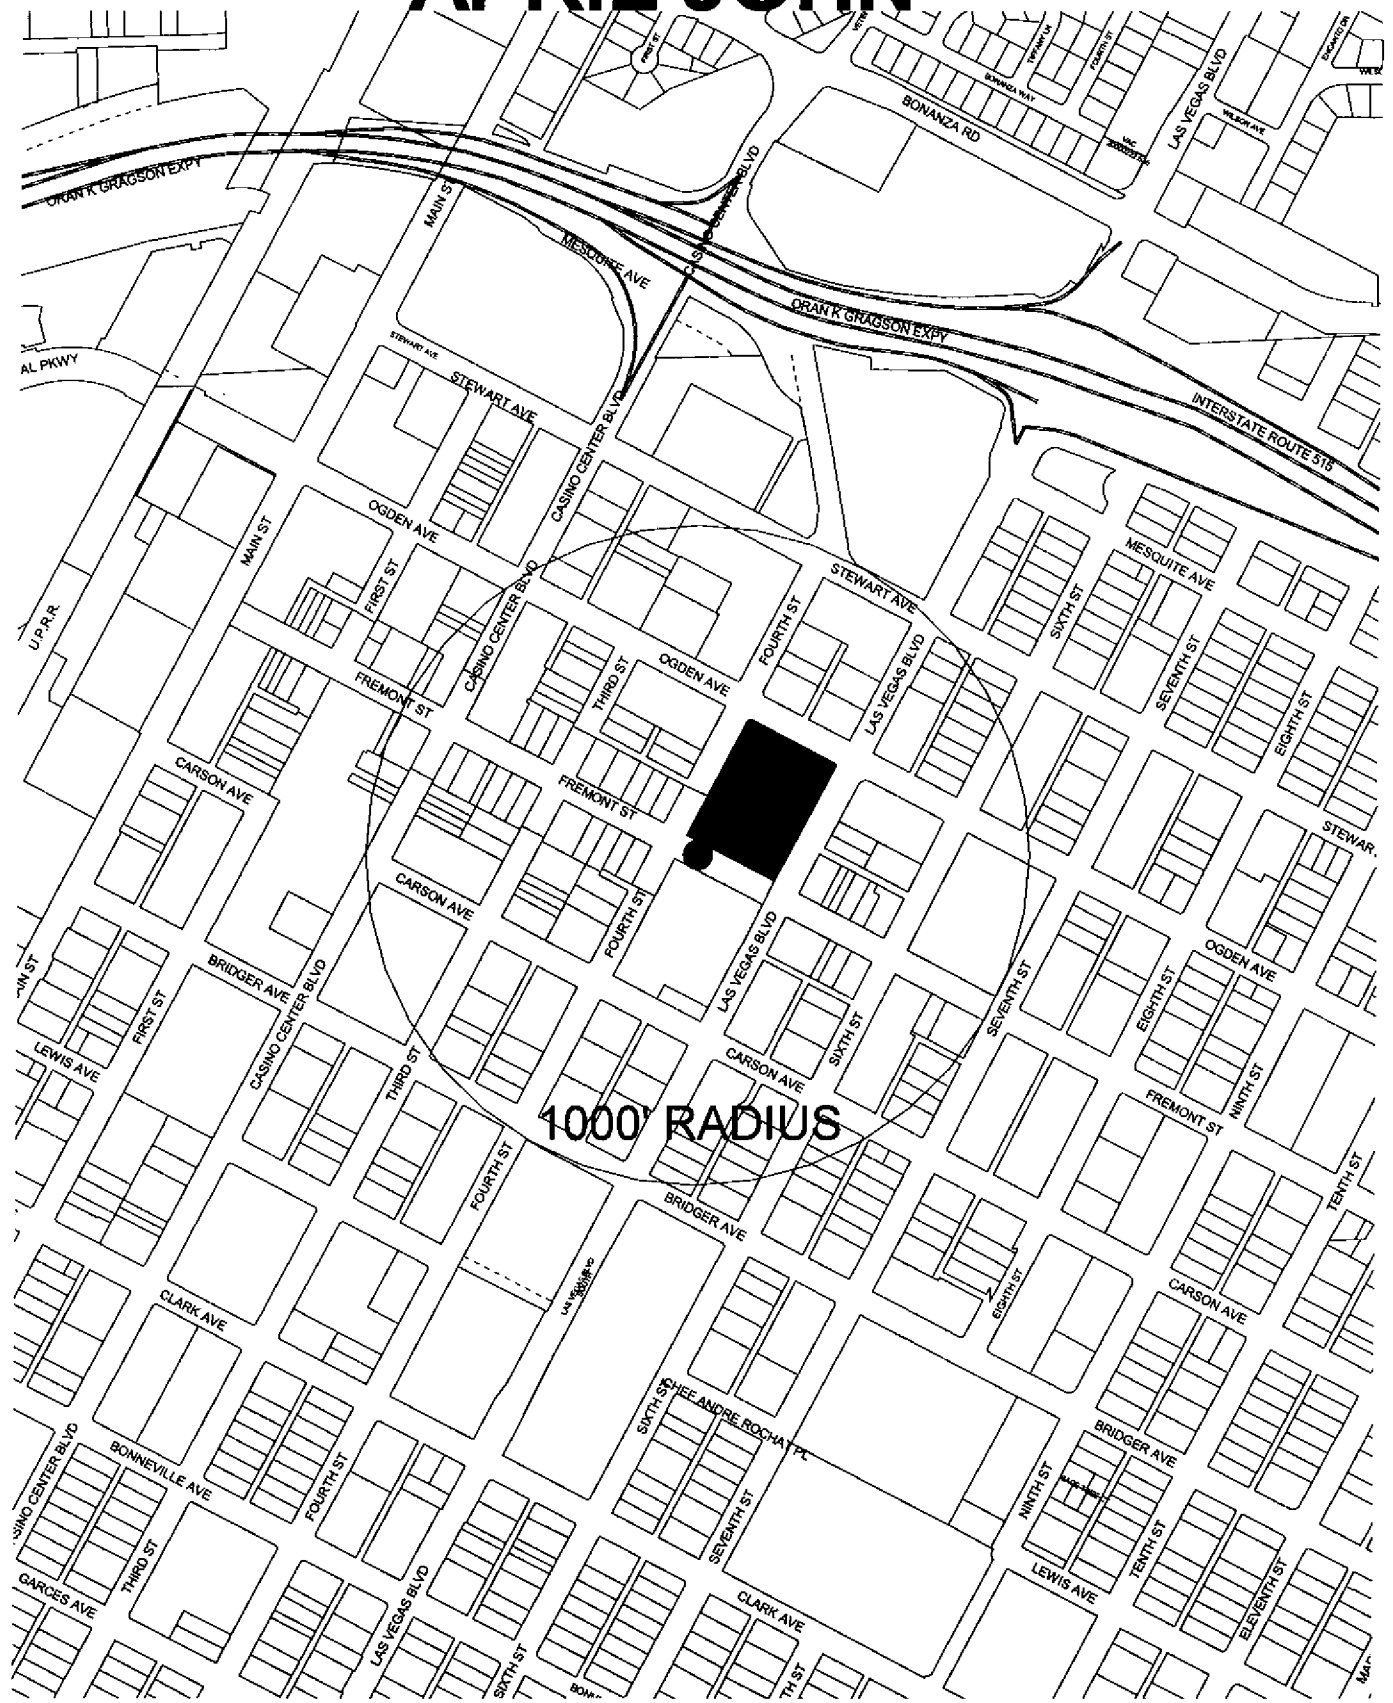

APRIL JOHN

1000' RADIUS