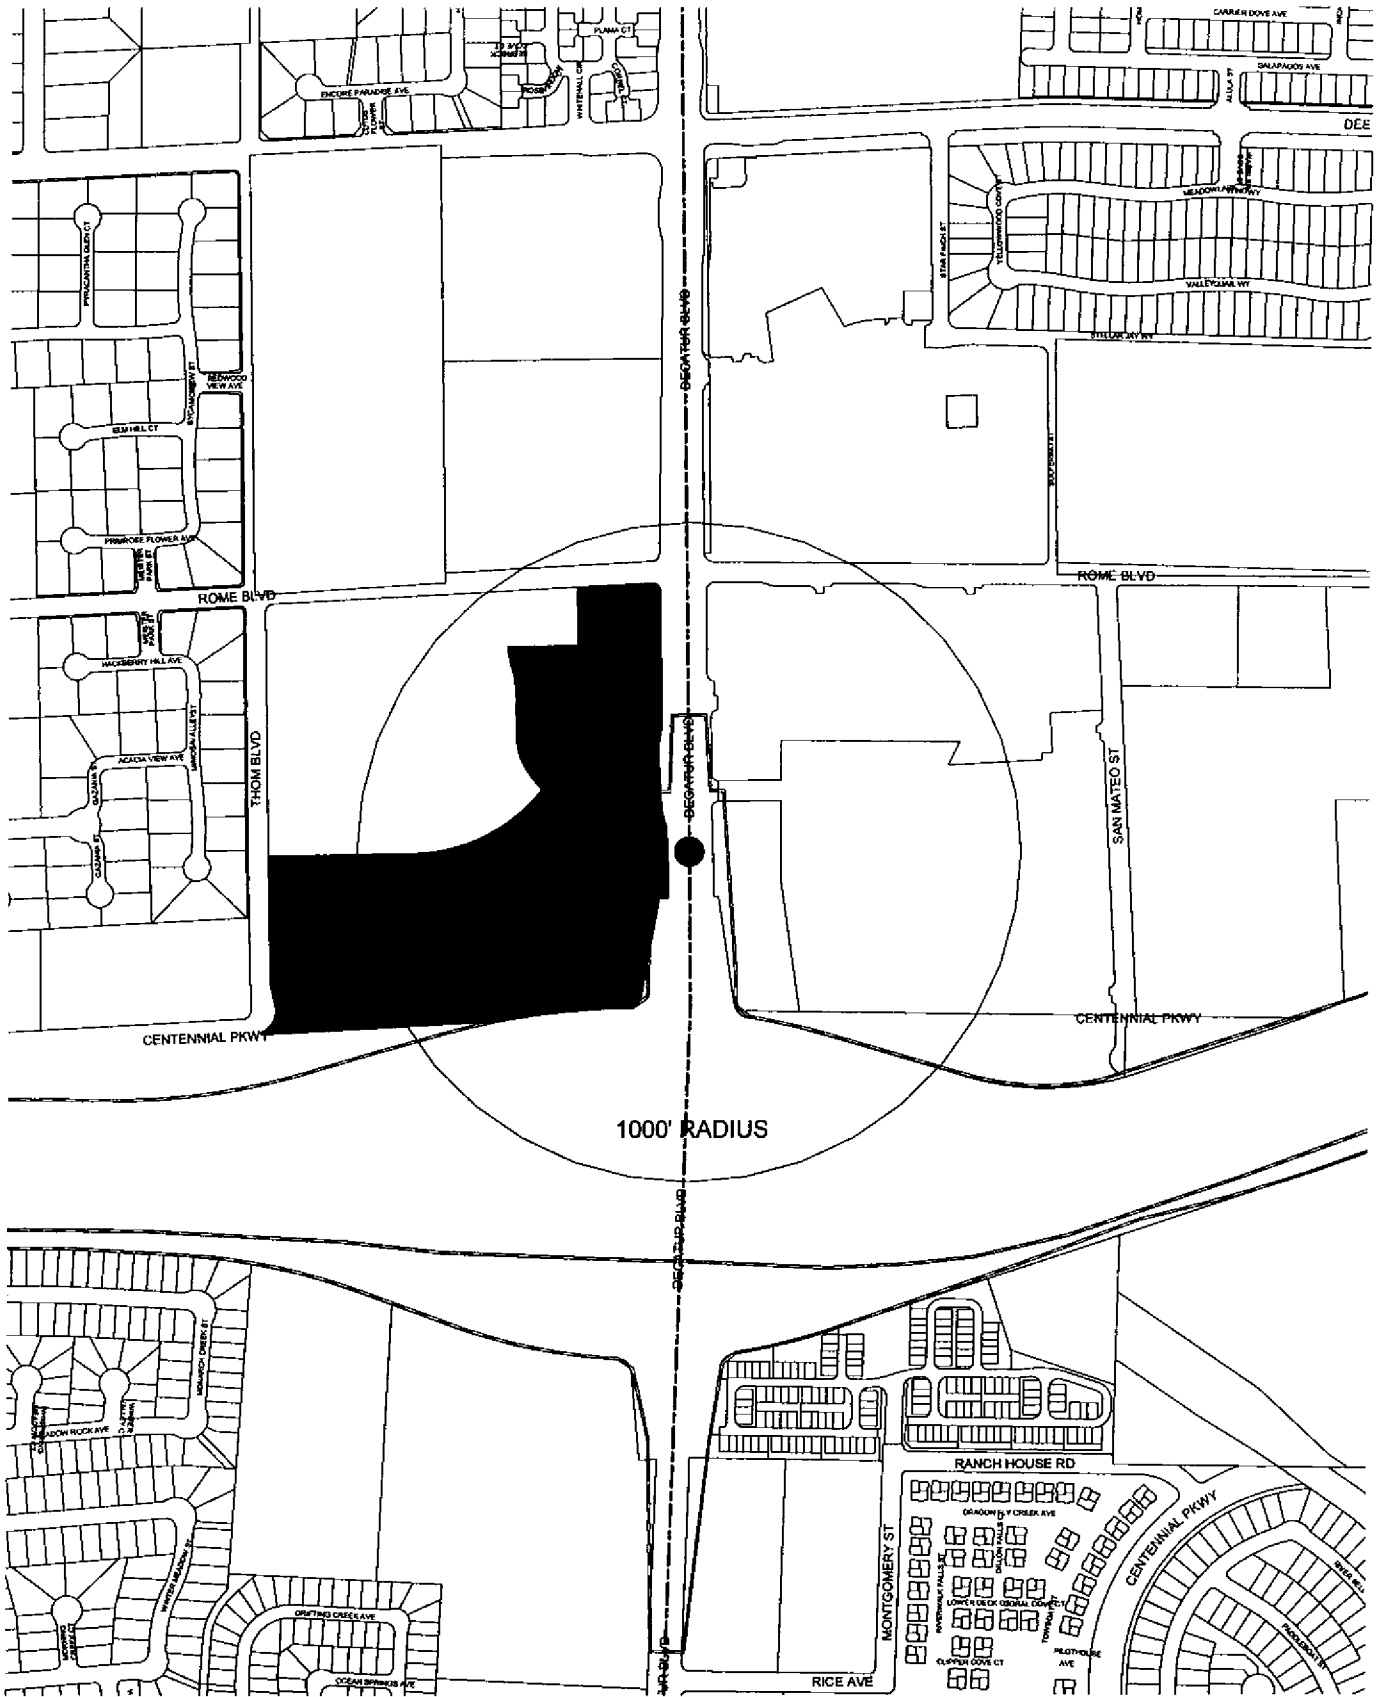

UNWINED

1000' RADIUS

0 300 600 Feet