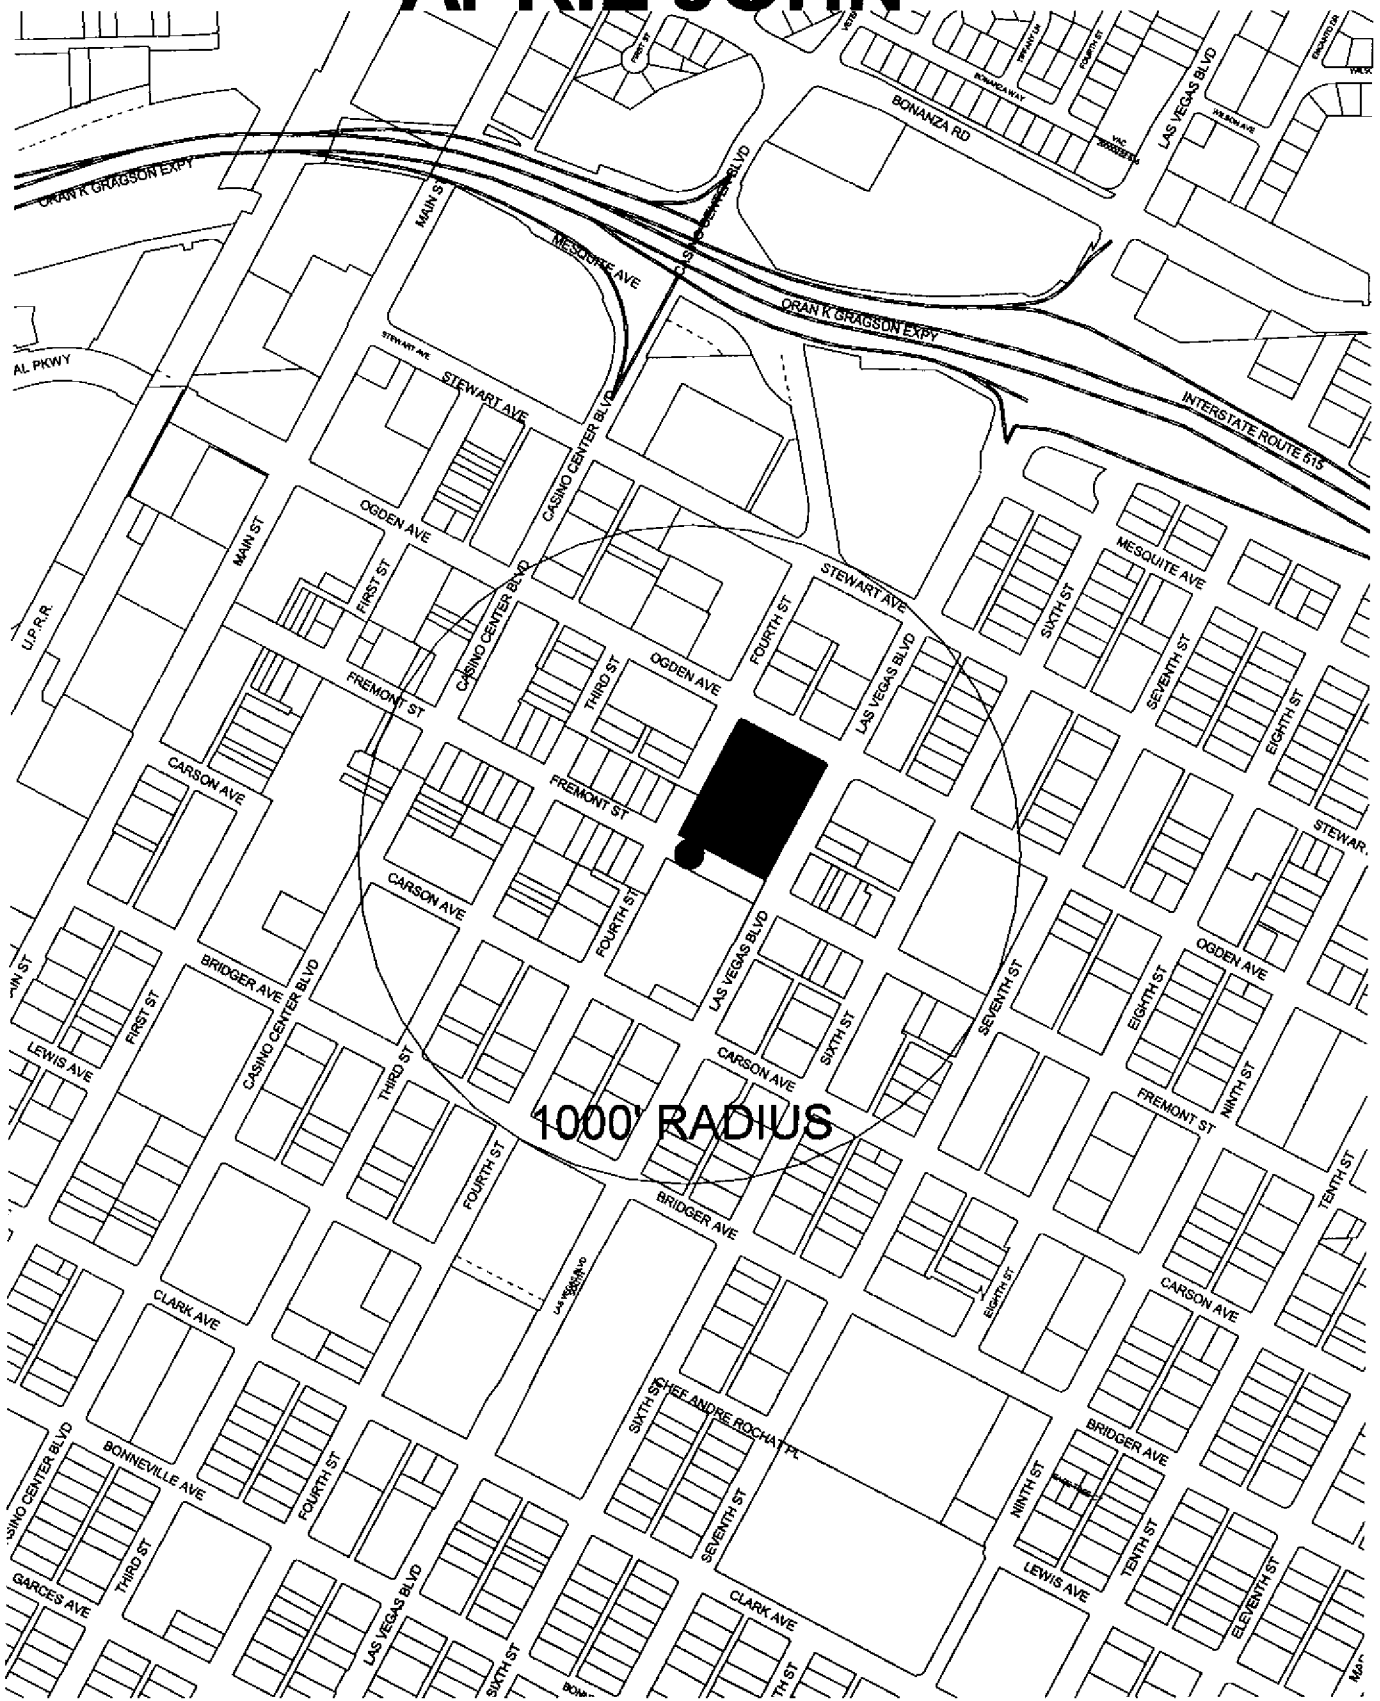

# APRIL JOHN

1000' RADIUS