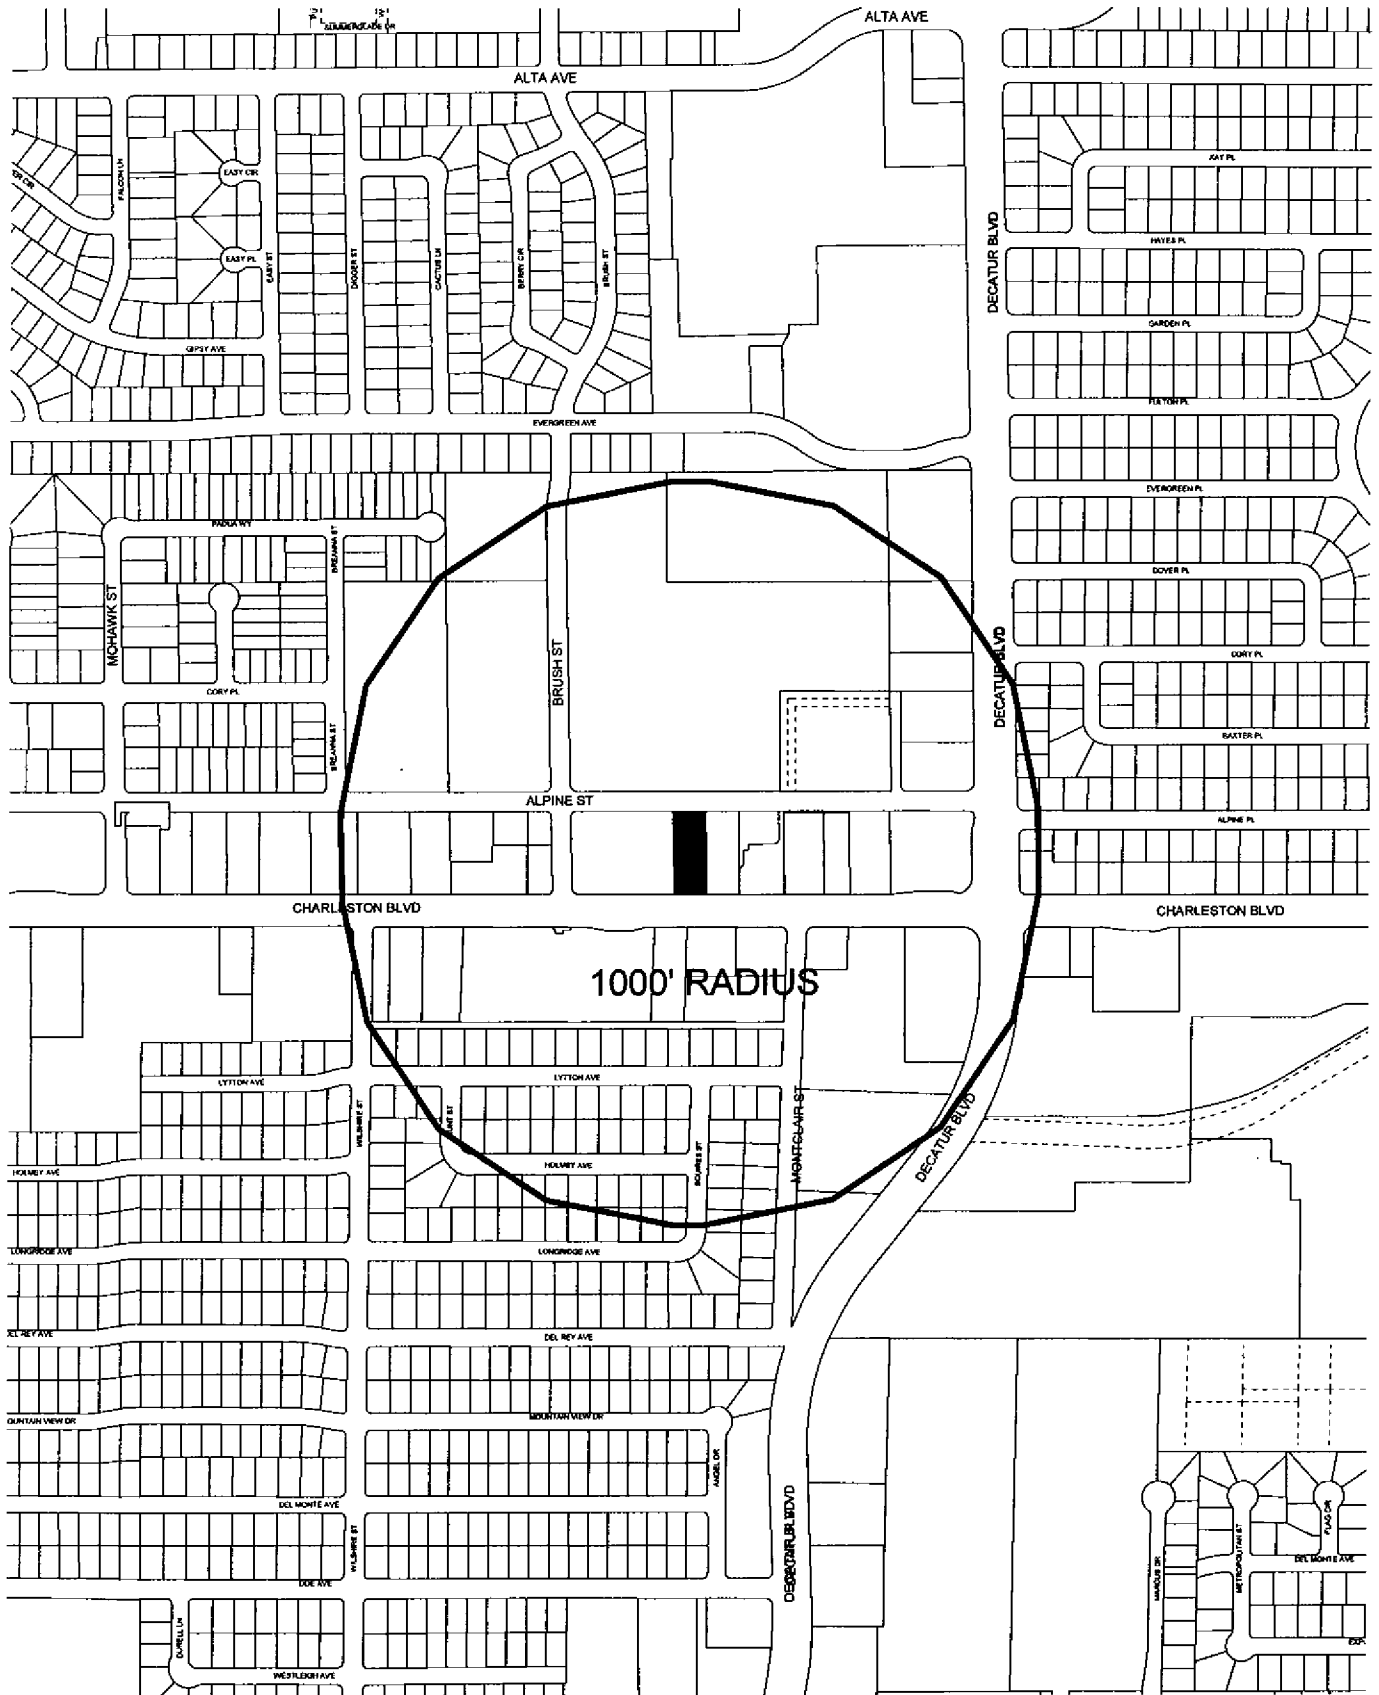

# PERLA TAPITIA #2

1000' RADIUS