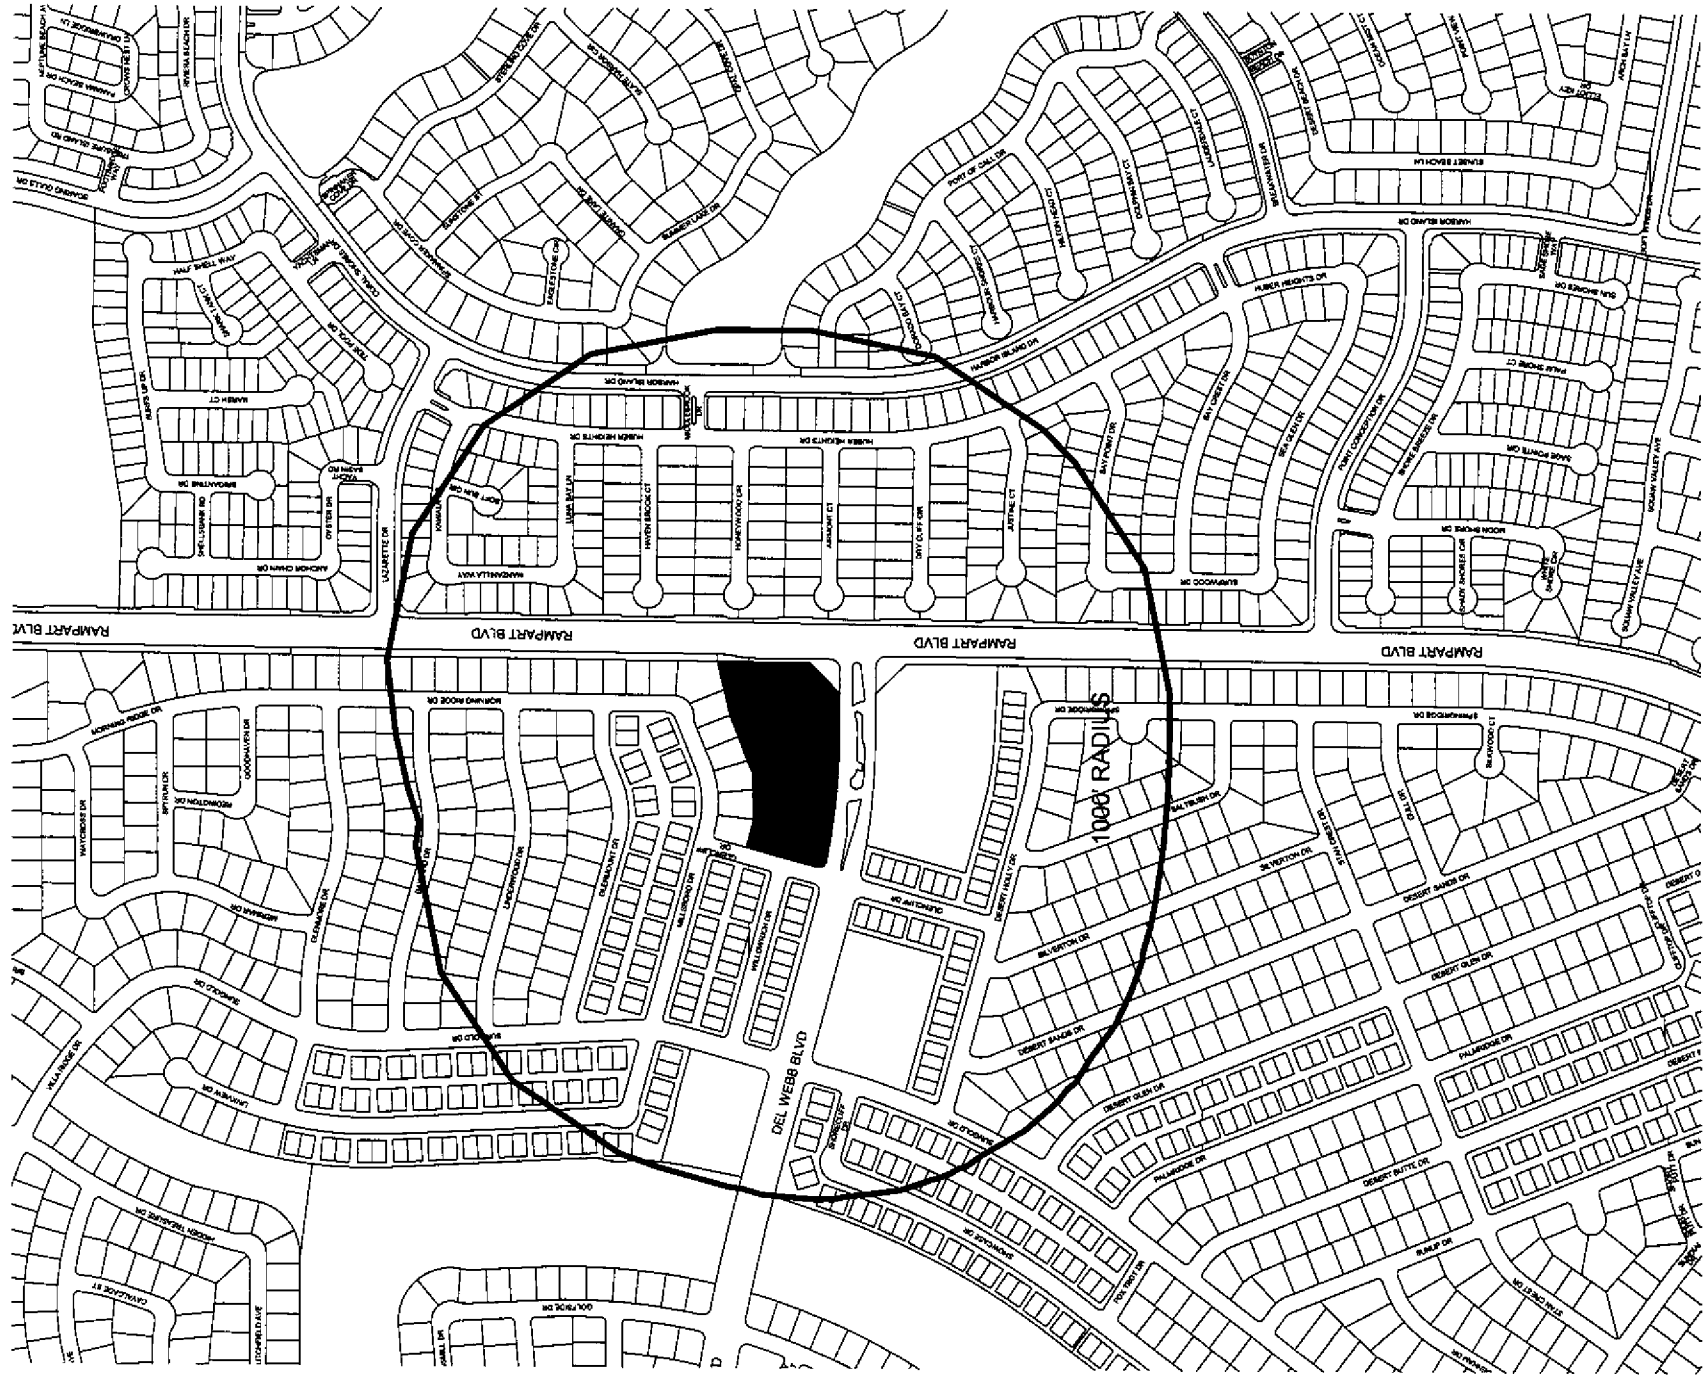

MY DAY SPA

0 300 600 Feet