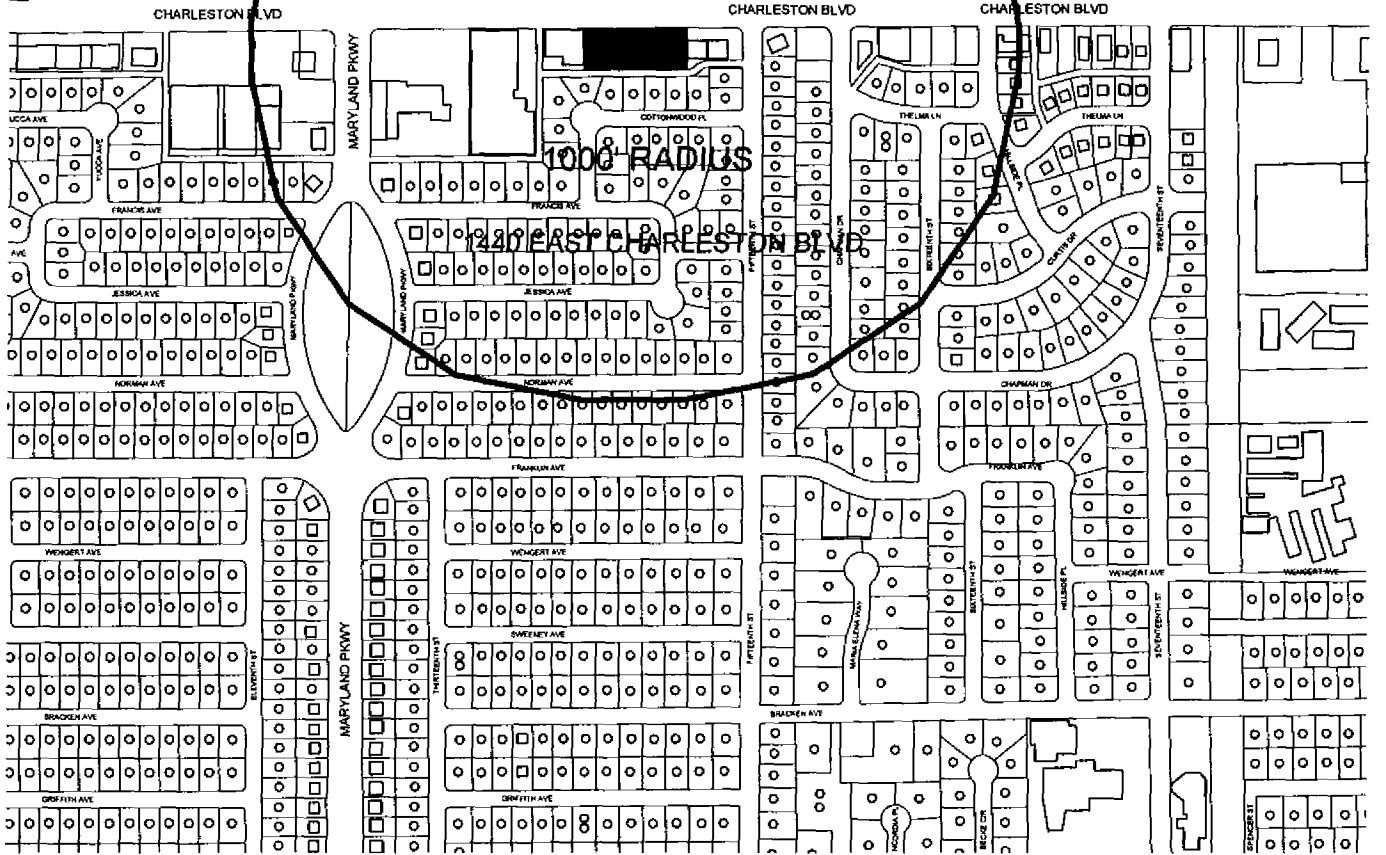

# PSYCHIC WORLD

0 300 600 Feet