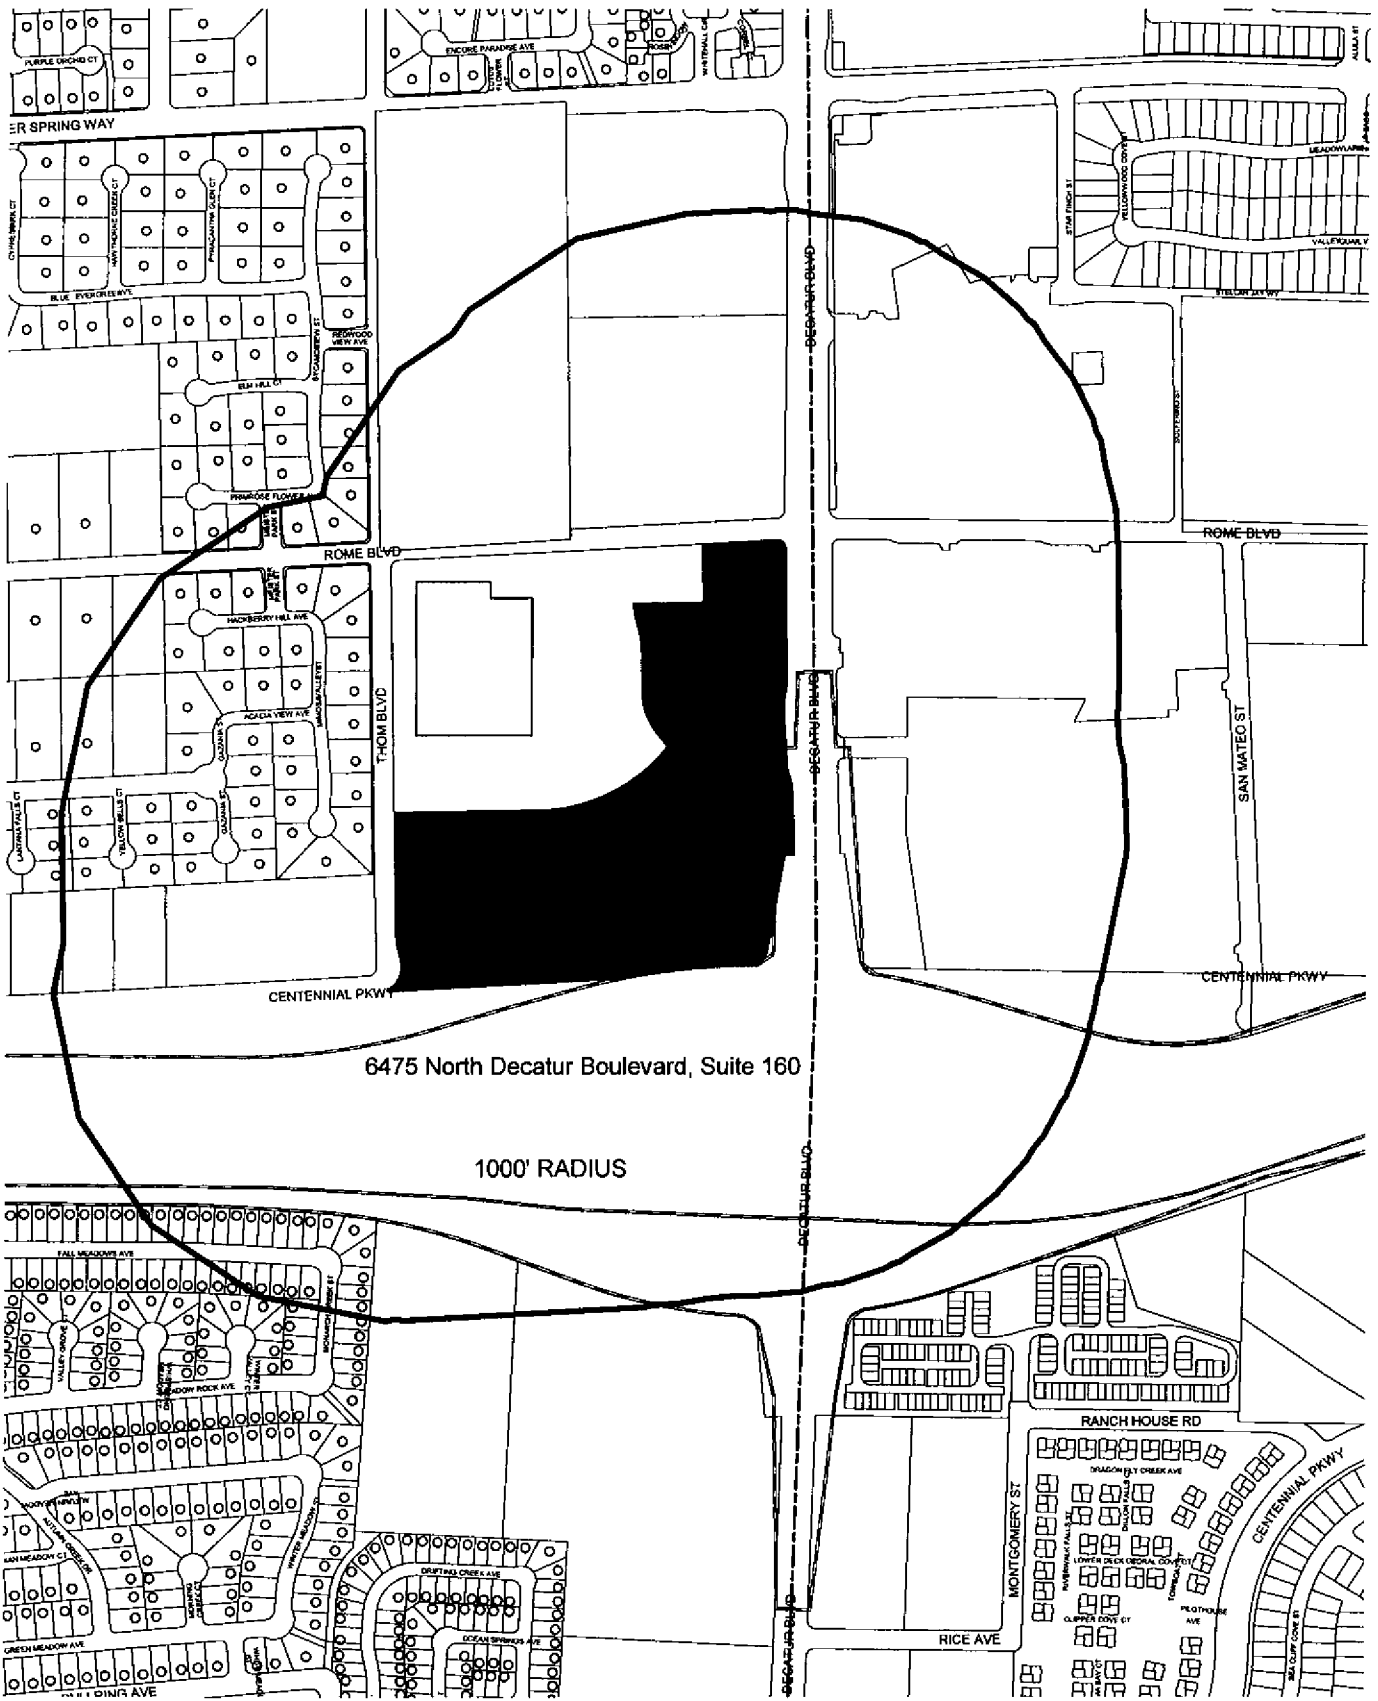

MESSAGE ENVY SHADOW MOUNTAIN

6475 North Decatur Boulevard, Suite 160

1000' RADIUS