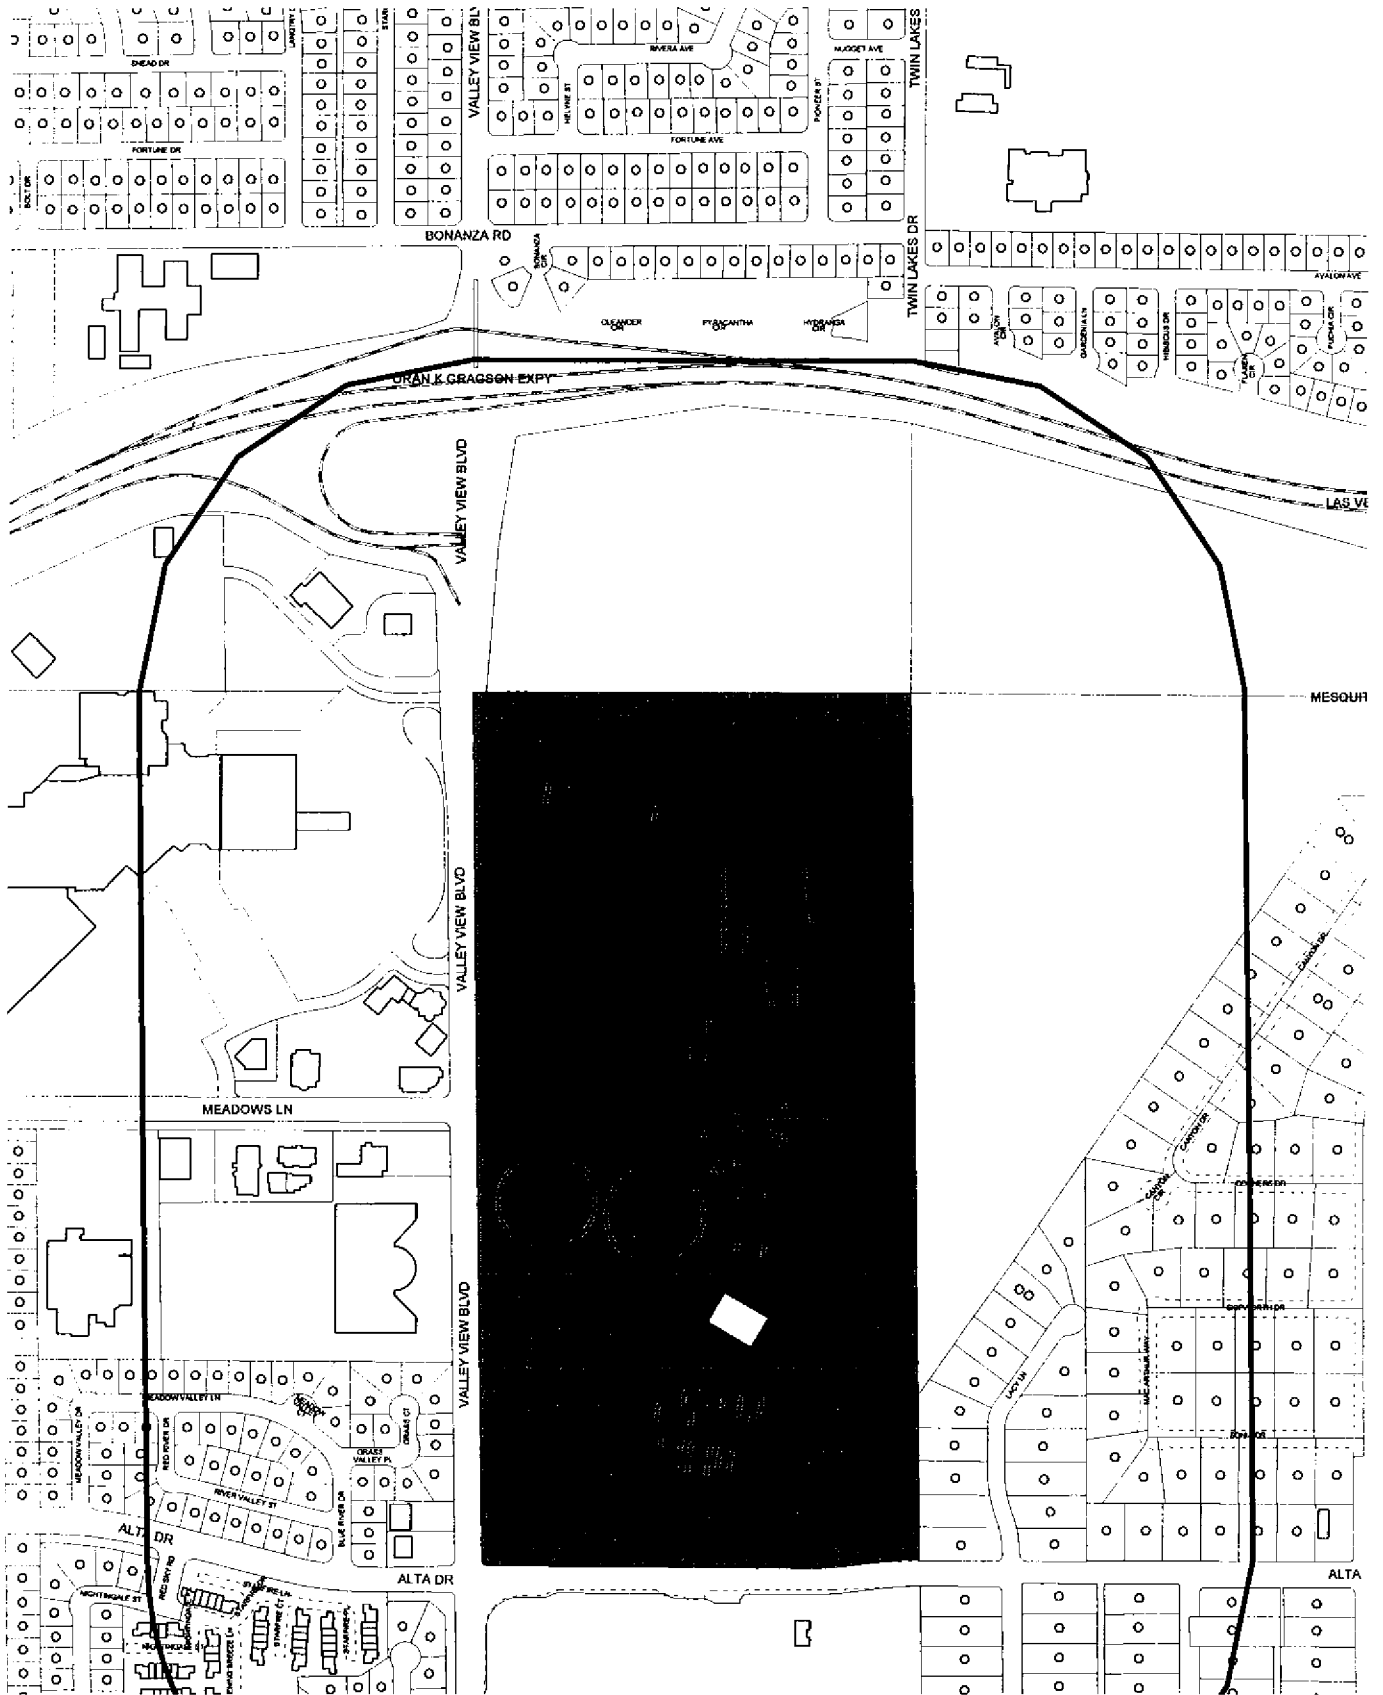

WOLFGANG PUCK CATERING

0 300 600 Feet