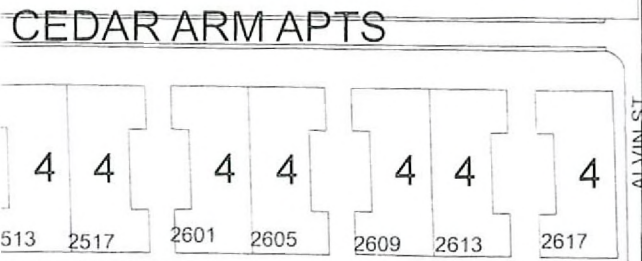

371 Maydelle Place
Major Cross Streets:
Bonanza///Eastern

OFFICE

GREEN
72 APT

CEDAR C

E MESQUITE AVE

CEDAR ARM APTS

CEDAR AVE

L.V.H.A.
ERNIE CRAGIN ANNEX
84 UNITS