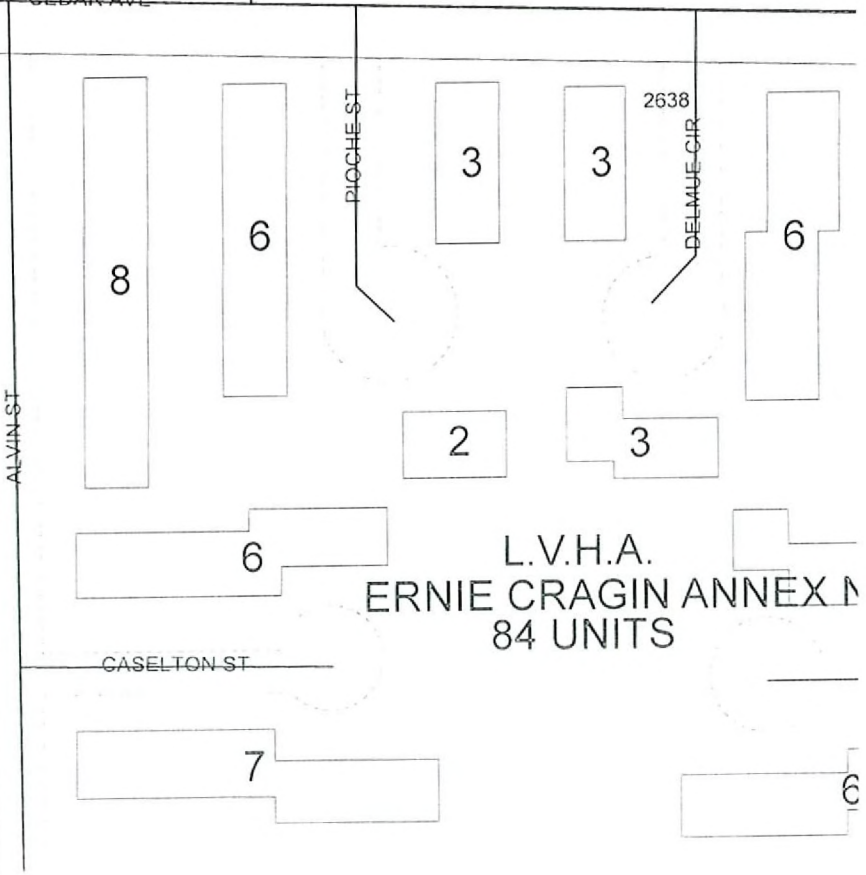

371 Maydelle Place
Major Cross Streets:
Bonanza///Eastern

OFFICE

GREEN
72 APT

CEDAR C

E MESQUITE AVE

CEDAR ARM APTS

CEDAR AVE

L.V.H.A.
ERNIE CRAGIN ANNEX
84 UNITS