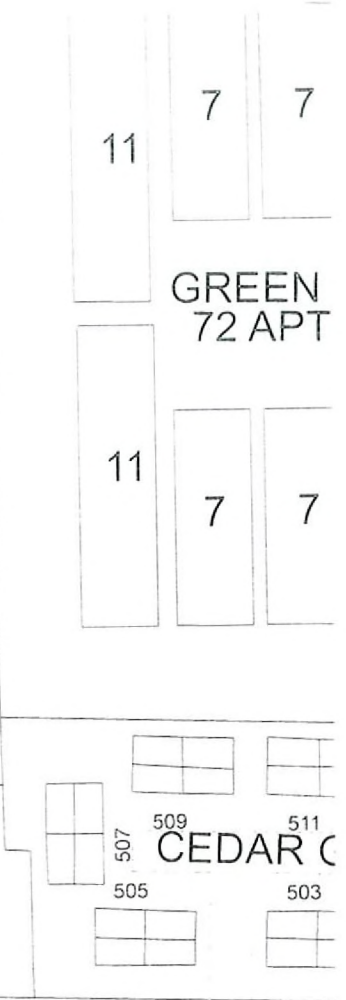

371 Maydelle Place
Major Cross Streets:
Bonanza///Eastern

OFFICE

GREEN
72 APT

CEDAR C

E MESQUITE AVE

CEDAR ARM APTS

CEDAR AVE

L.V.H.A.
ERNIE CRAGIN ANNEX
84 UNITS