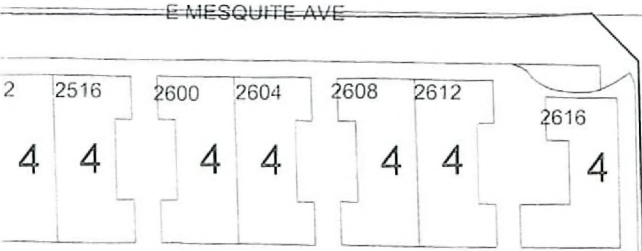

371 Maydelle Place
Major Cross Streets:
Bonanza///Eastern

OFFICE

GREEN
72 APT

CEDAR C

E MESQUITE AVE

CEDAR ARM APTS

CEDAR AVE

L.V.H.A.
ERNIE CRAGIN ANNEX
84 UNITS