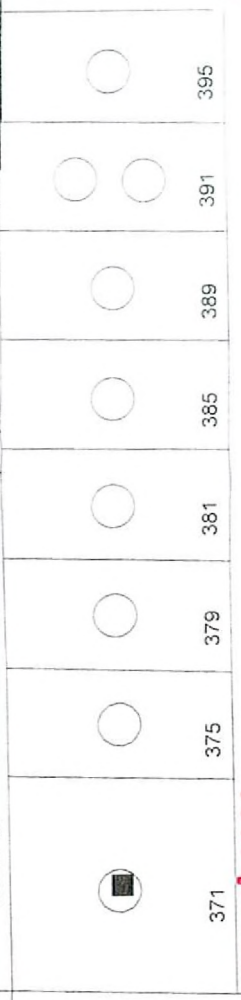

371 Maydelle Place
Major Cross Streets:
Bonanza///Eastern

OFFICE

GREEN
72 APT

CEDAR C

E MESQUITE AVE

CEDAR ARM APTS

CEDAR AVE

L.V.H.A.
ERNIE CRAGIN ANNEX
84 UNITS