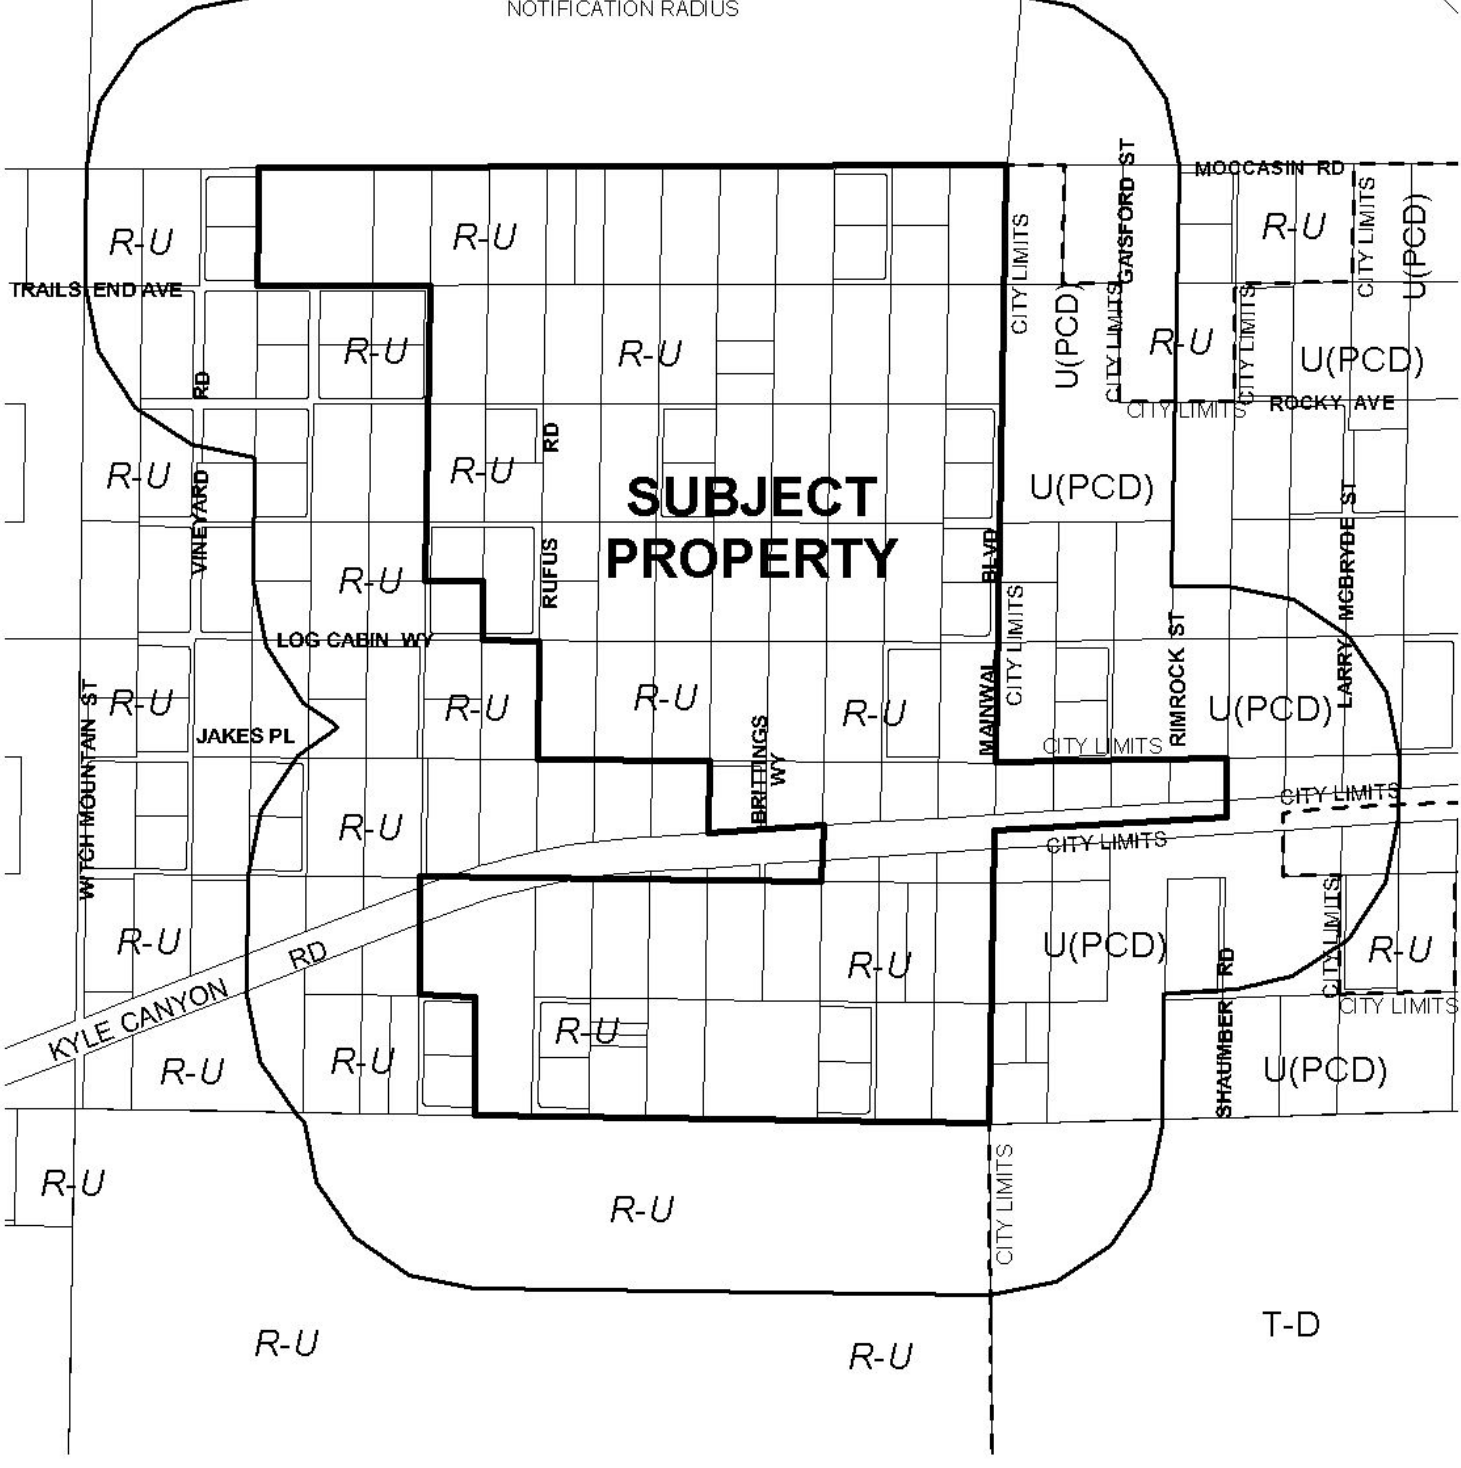

NOTIFICATION RADIUS

CASE: **ANX-23103**
 RADIUS: 1000 FT

NOTIFICATION RADIUS

CASE: **ANX-23103**
RADIUS: 1000 FT