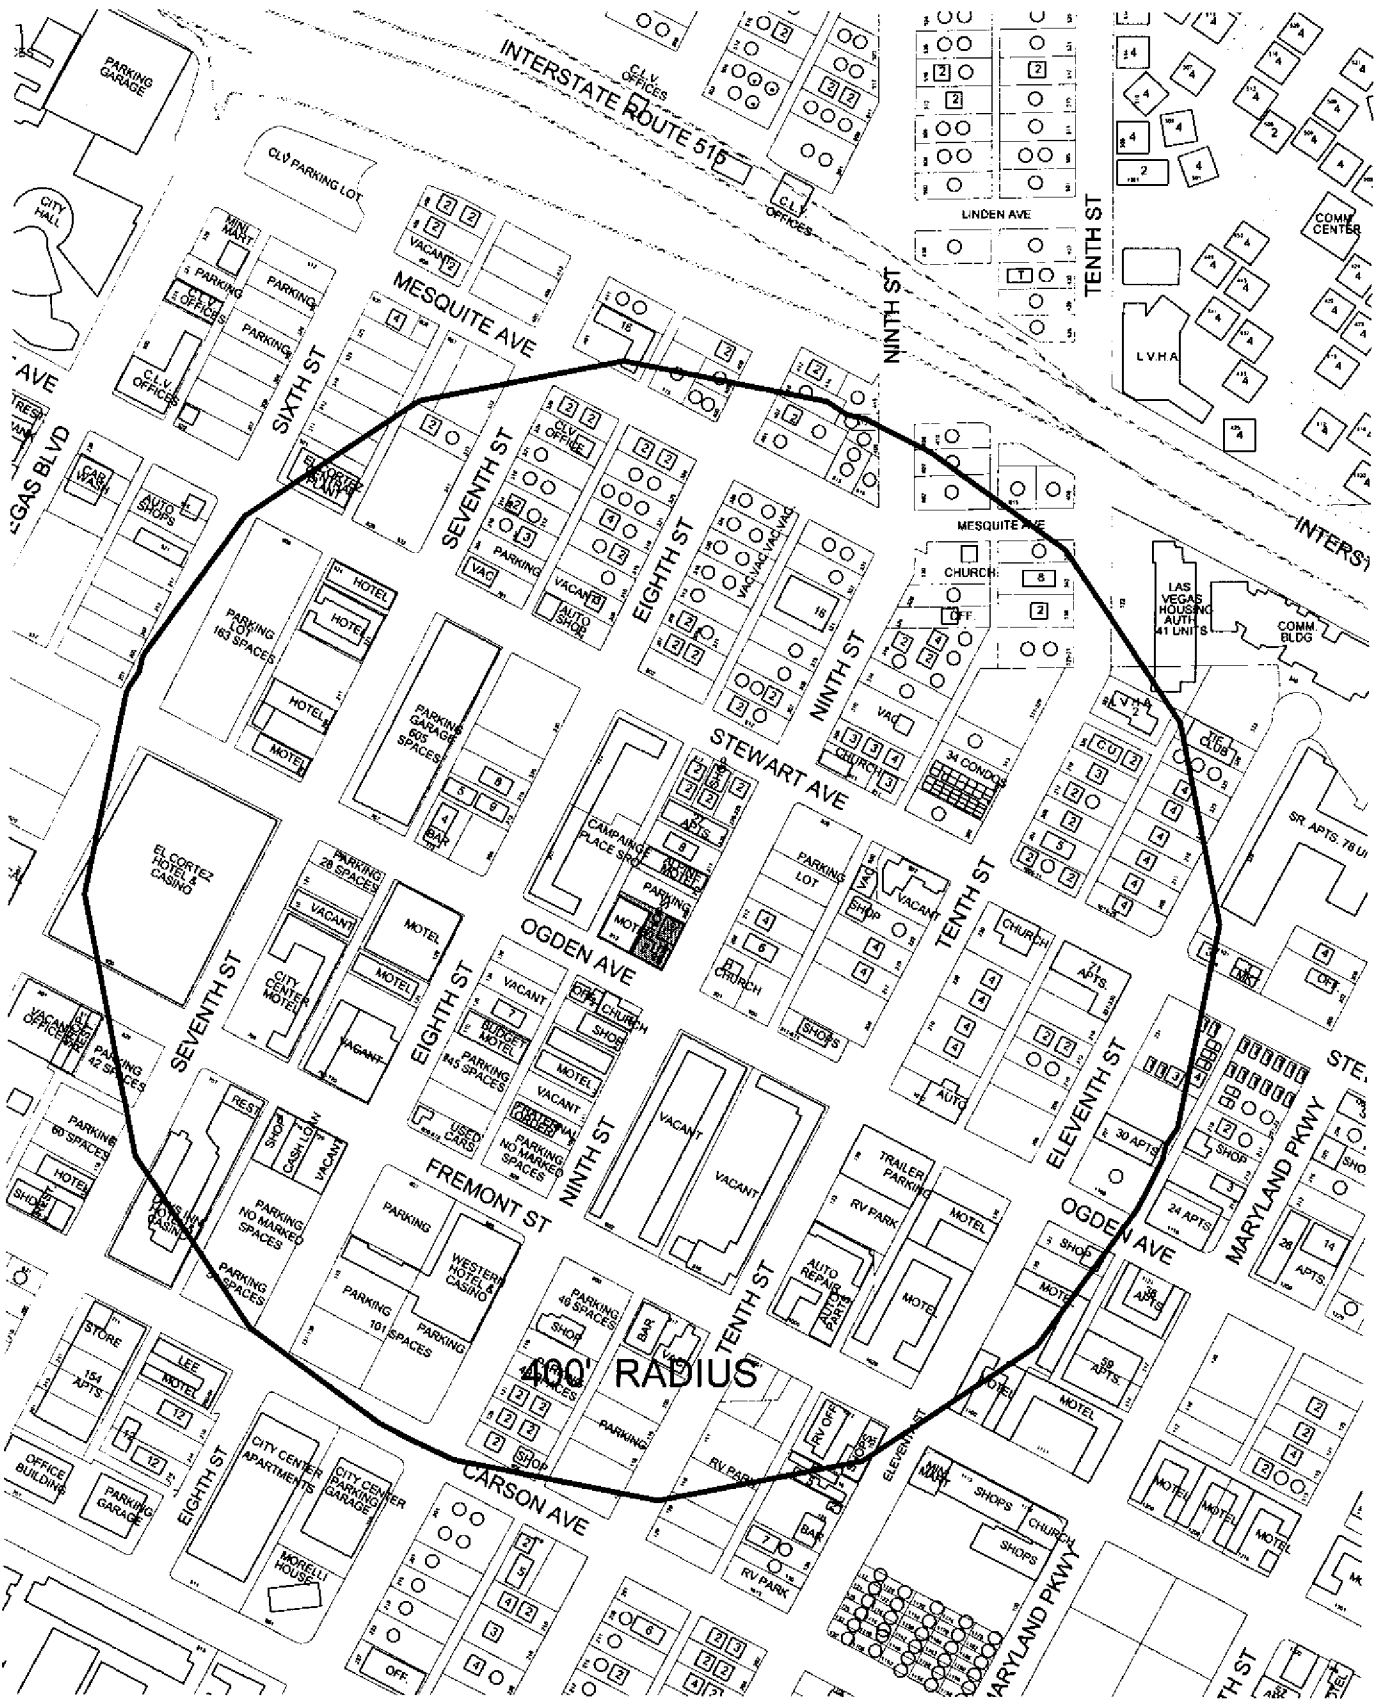

LUCKY MART

0 200 400 Feet