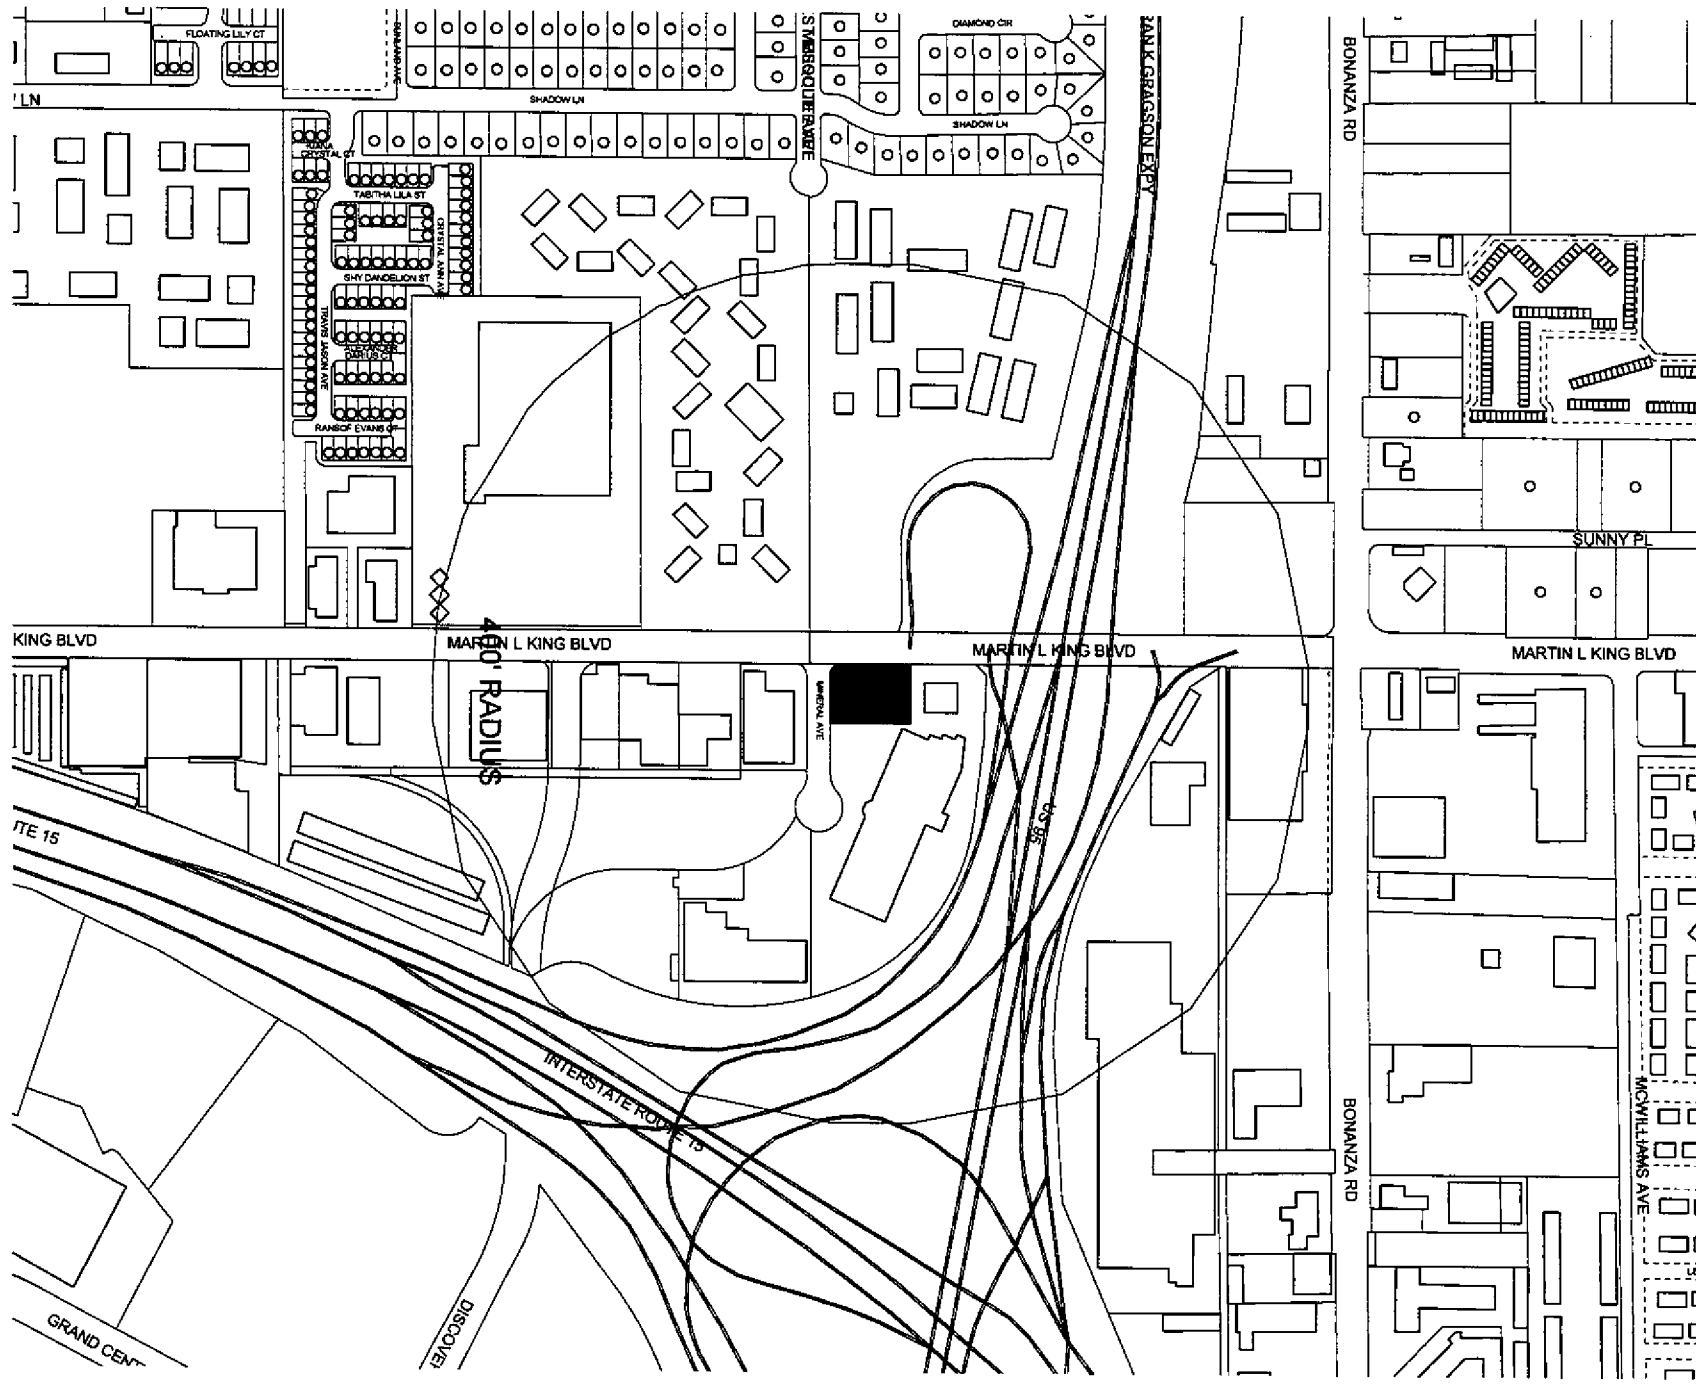

# STOP N SAVE MINI MART & GAS

0 200 400 Feet