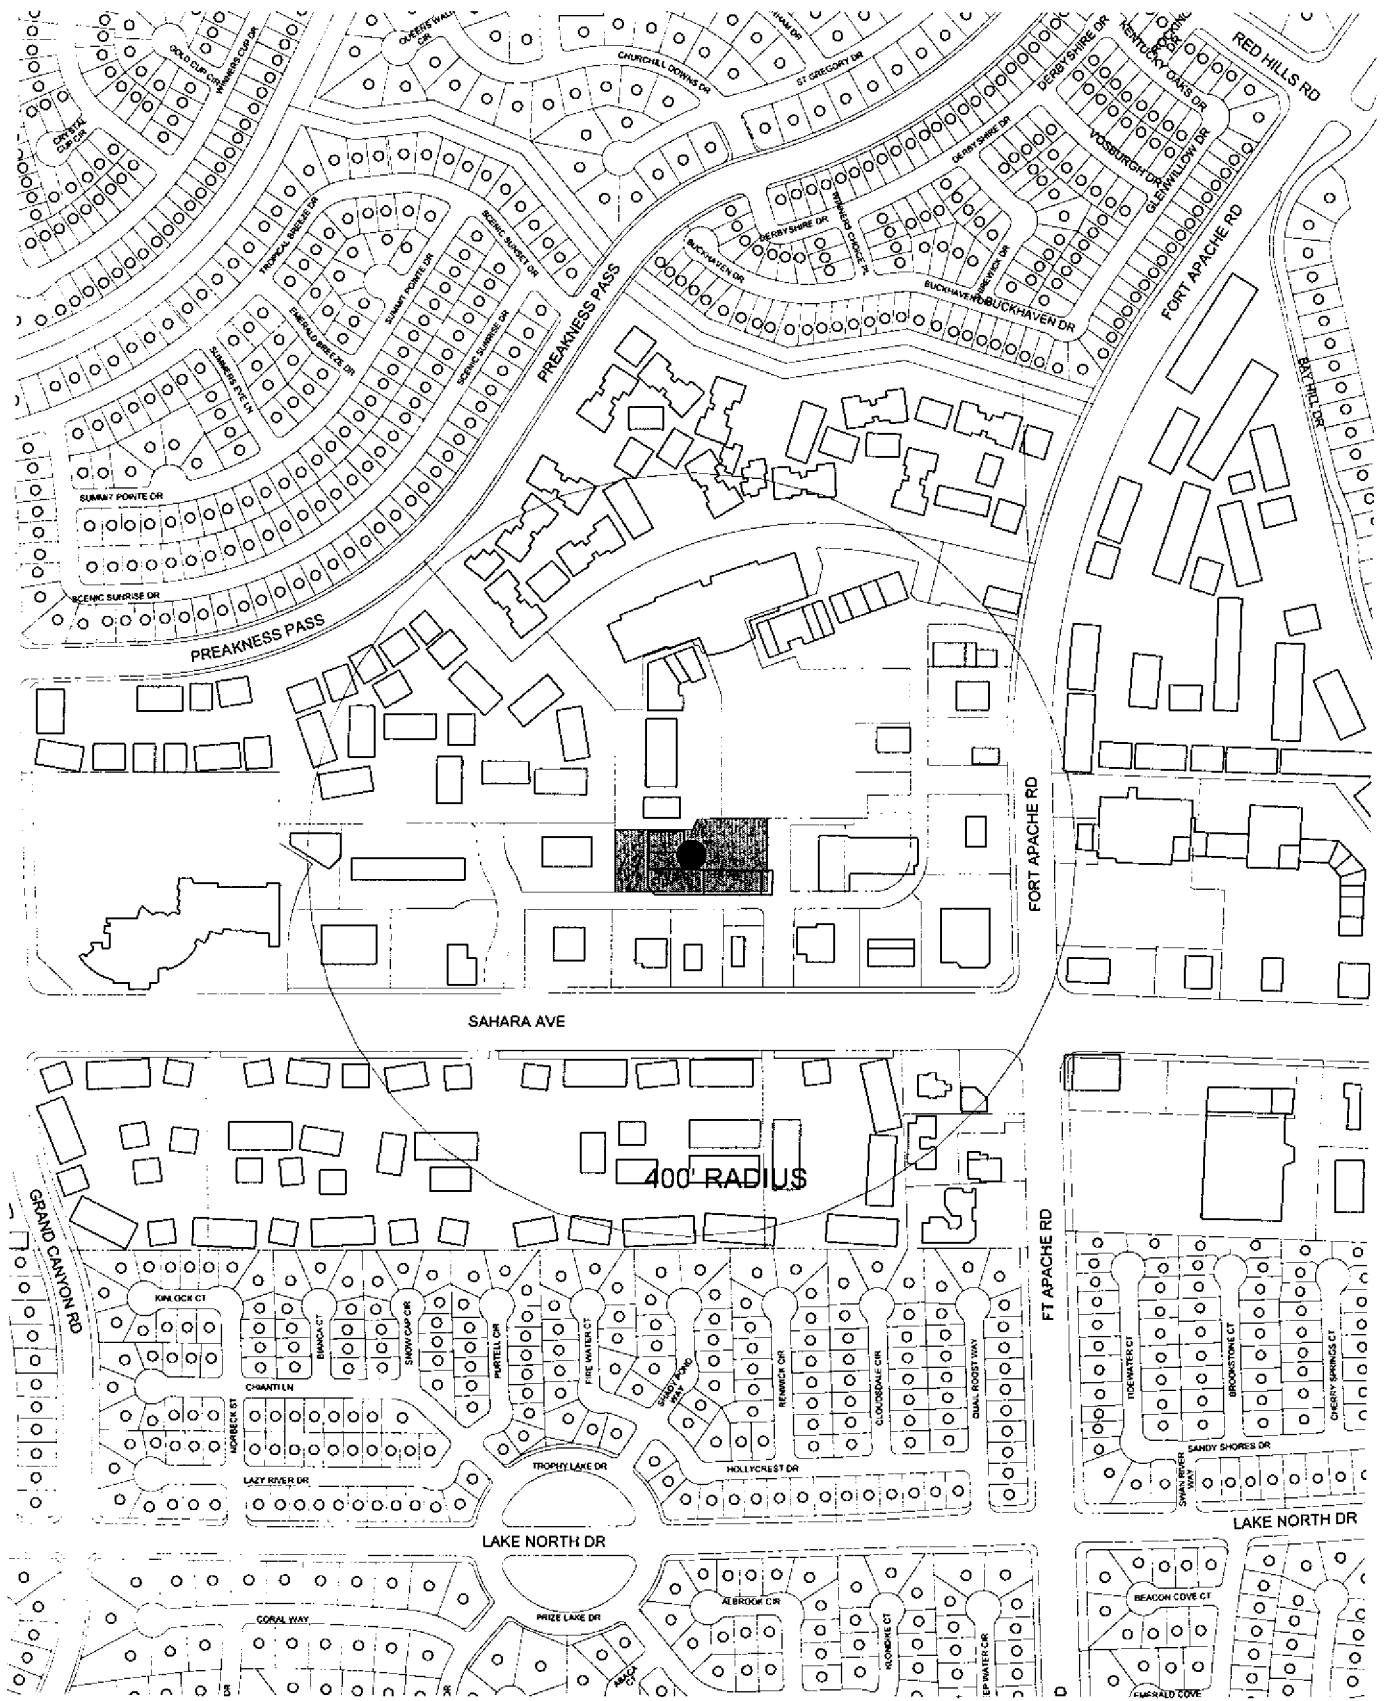

# LE BASKET ROUGE

0 200 400 Feet