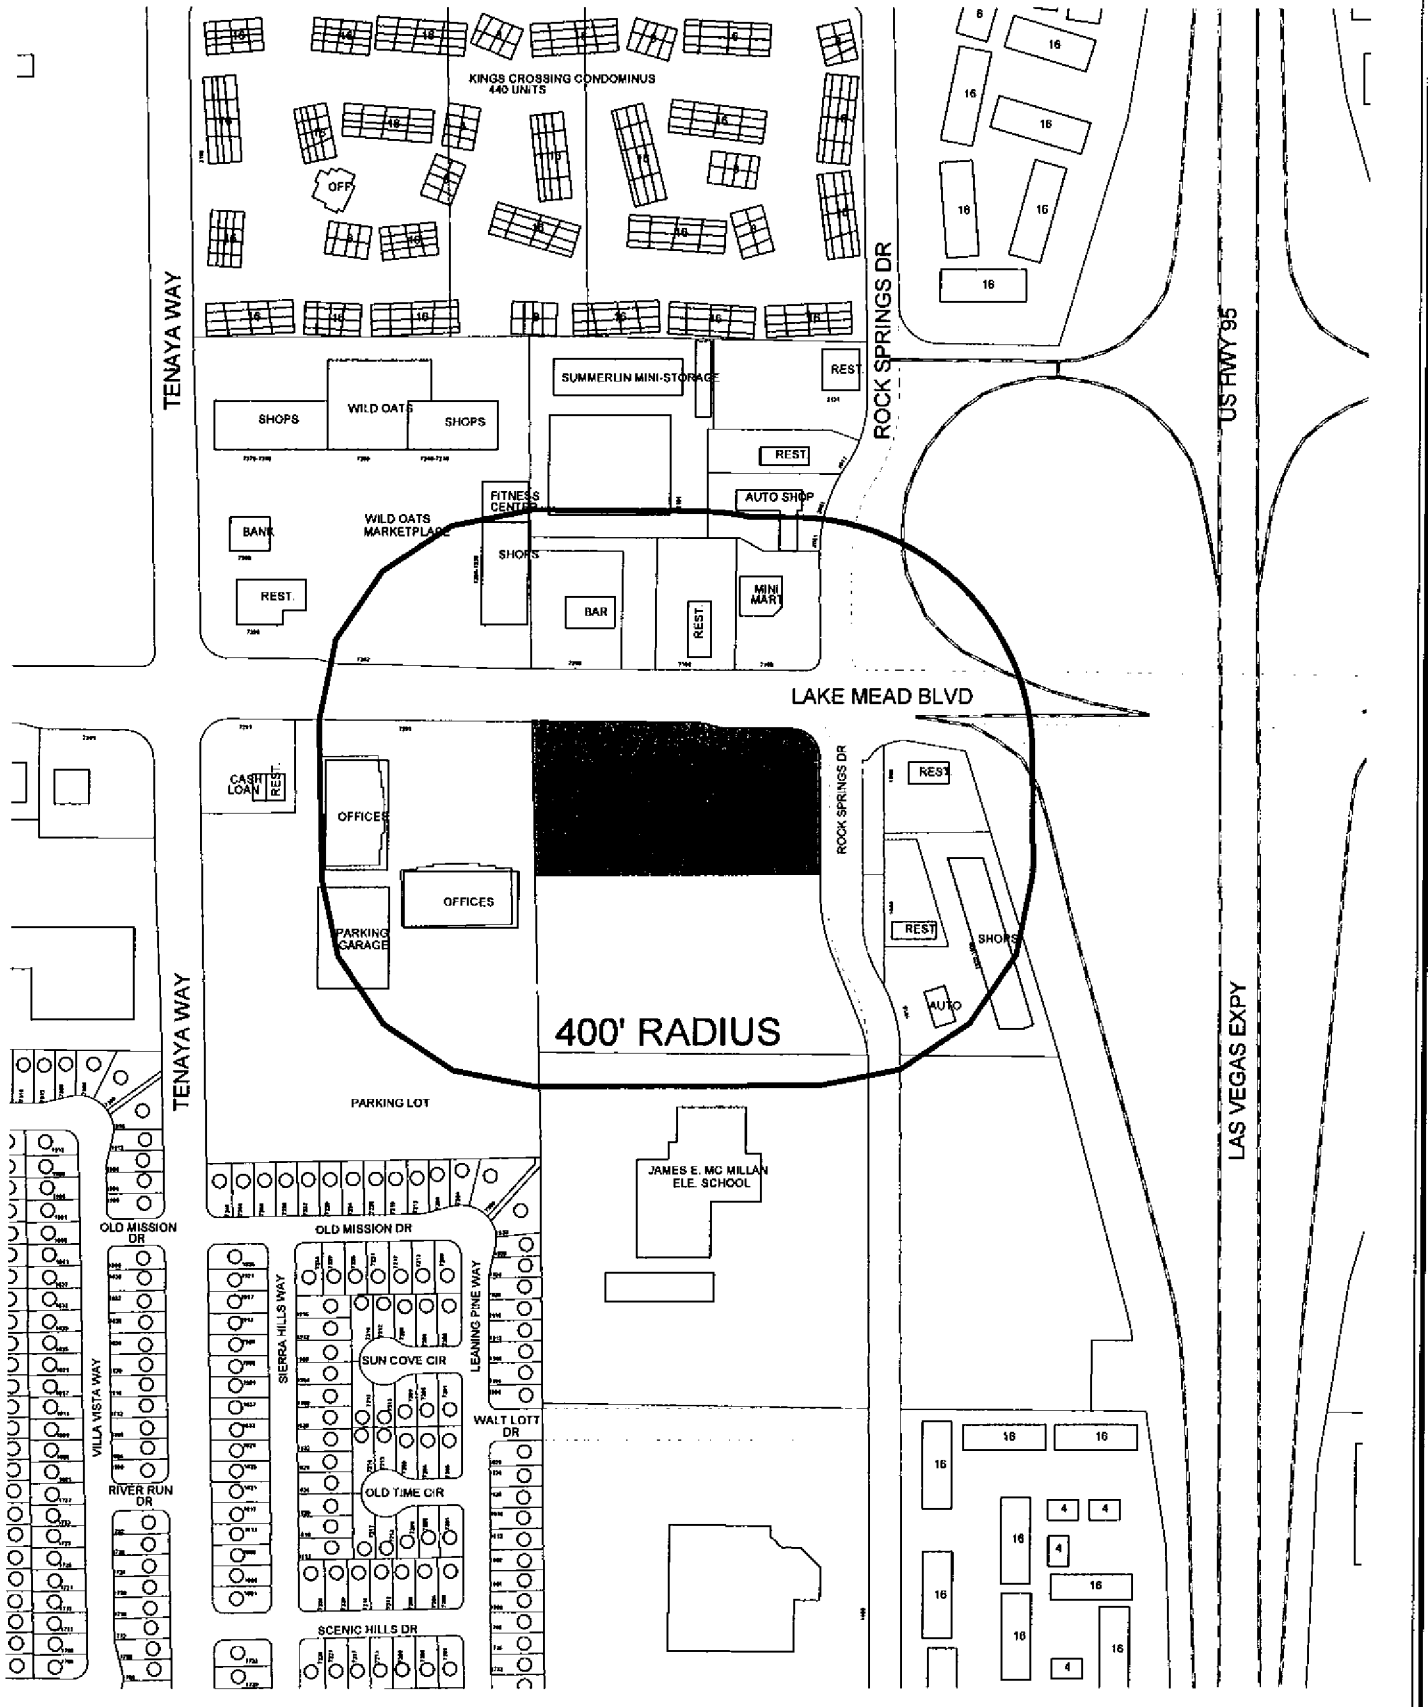

PEI WEI ASIAN DINER

400' RADIUS