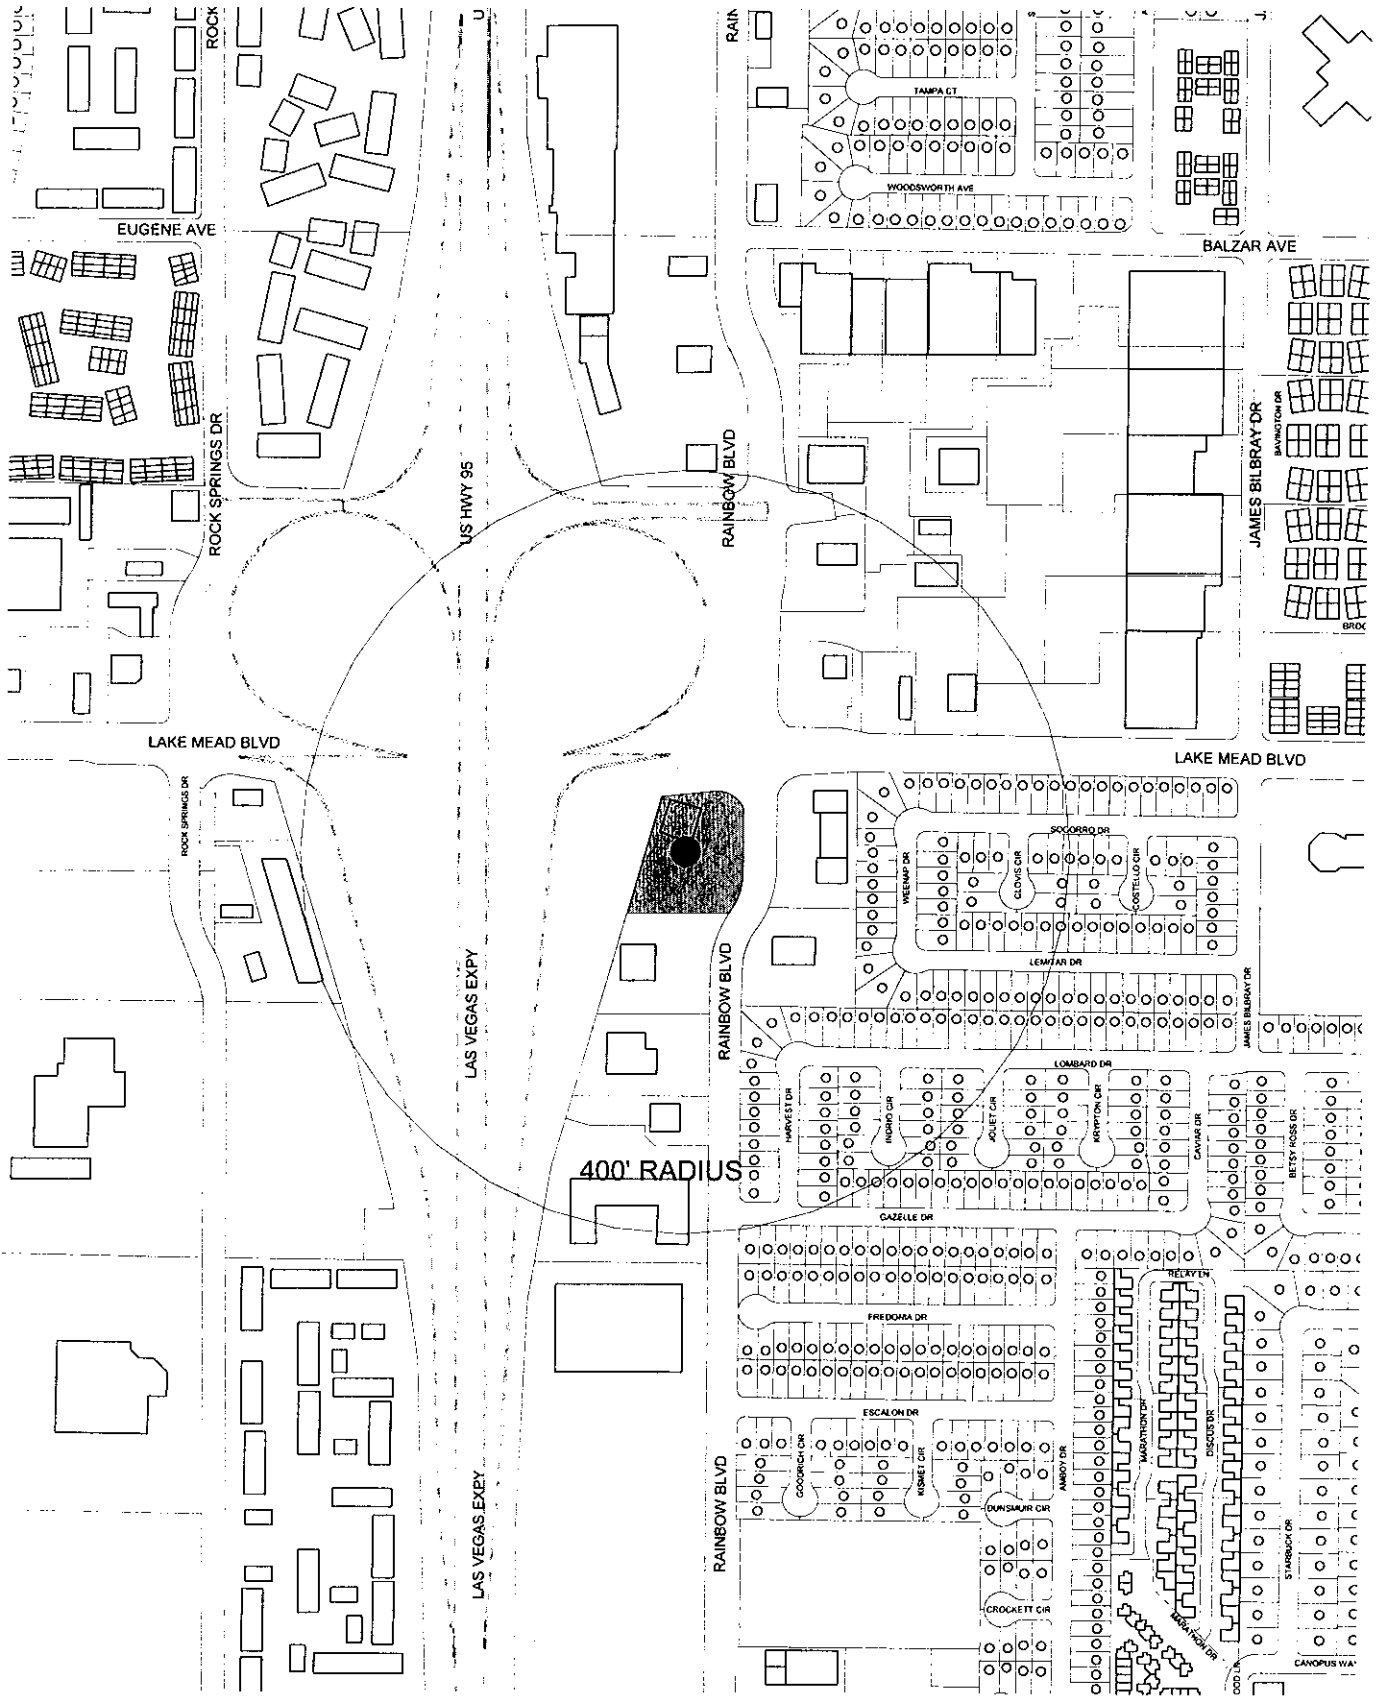

JOE'S CRAB SHACK

0 200 400 Feet