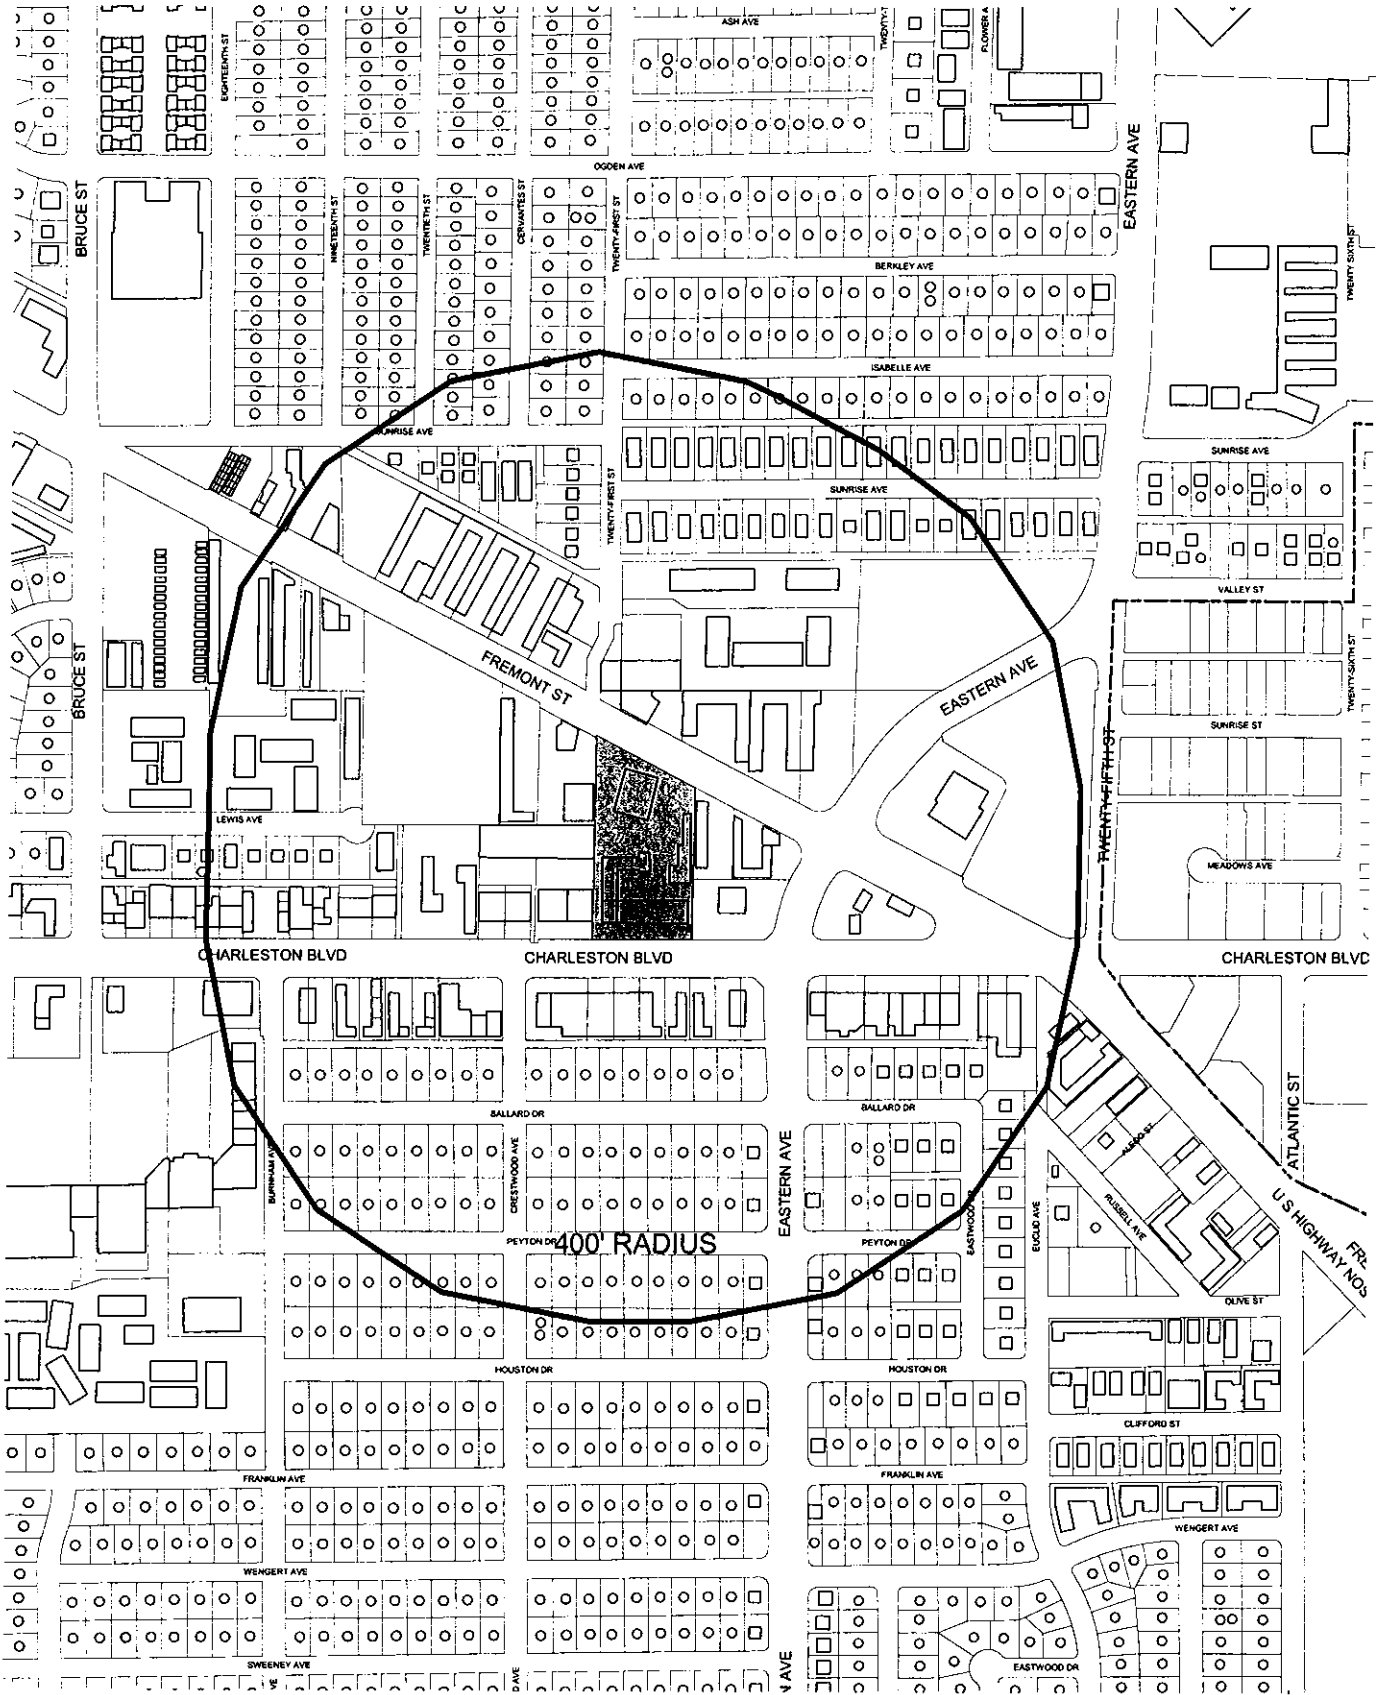

AJUUA! MEXICAN REST. & CANTINA

400' RADIUS

0 200 400 Feet