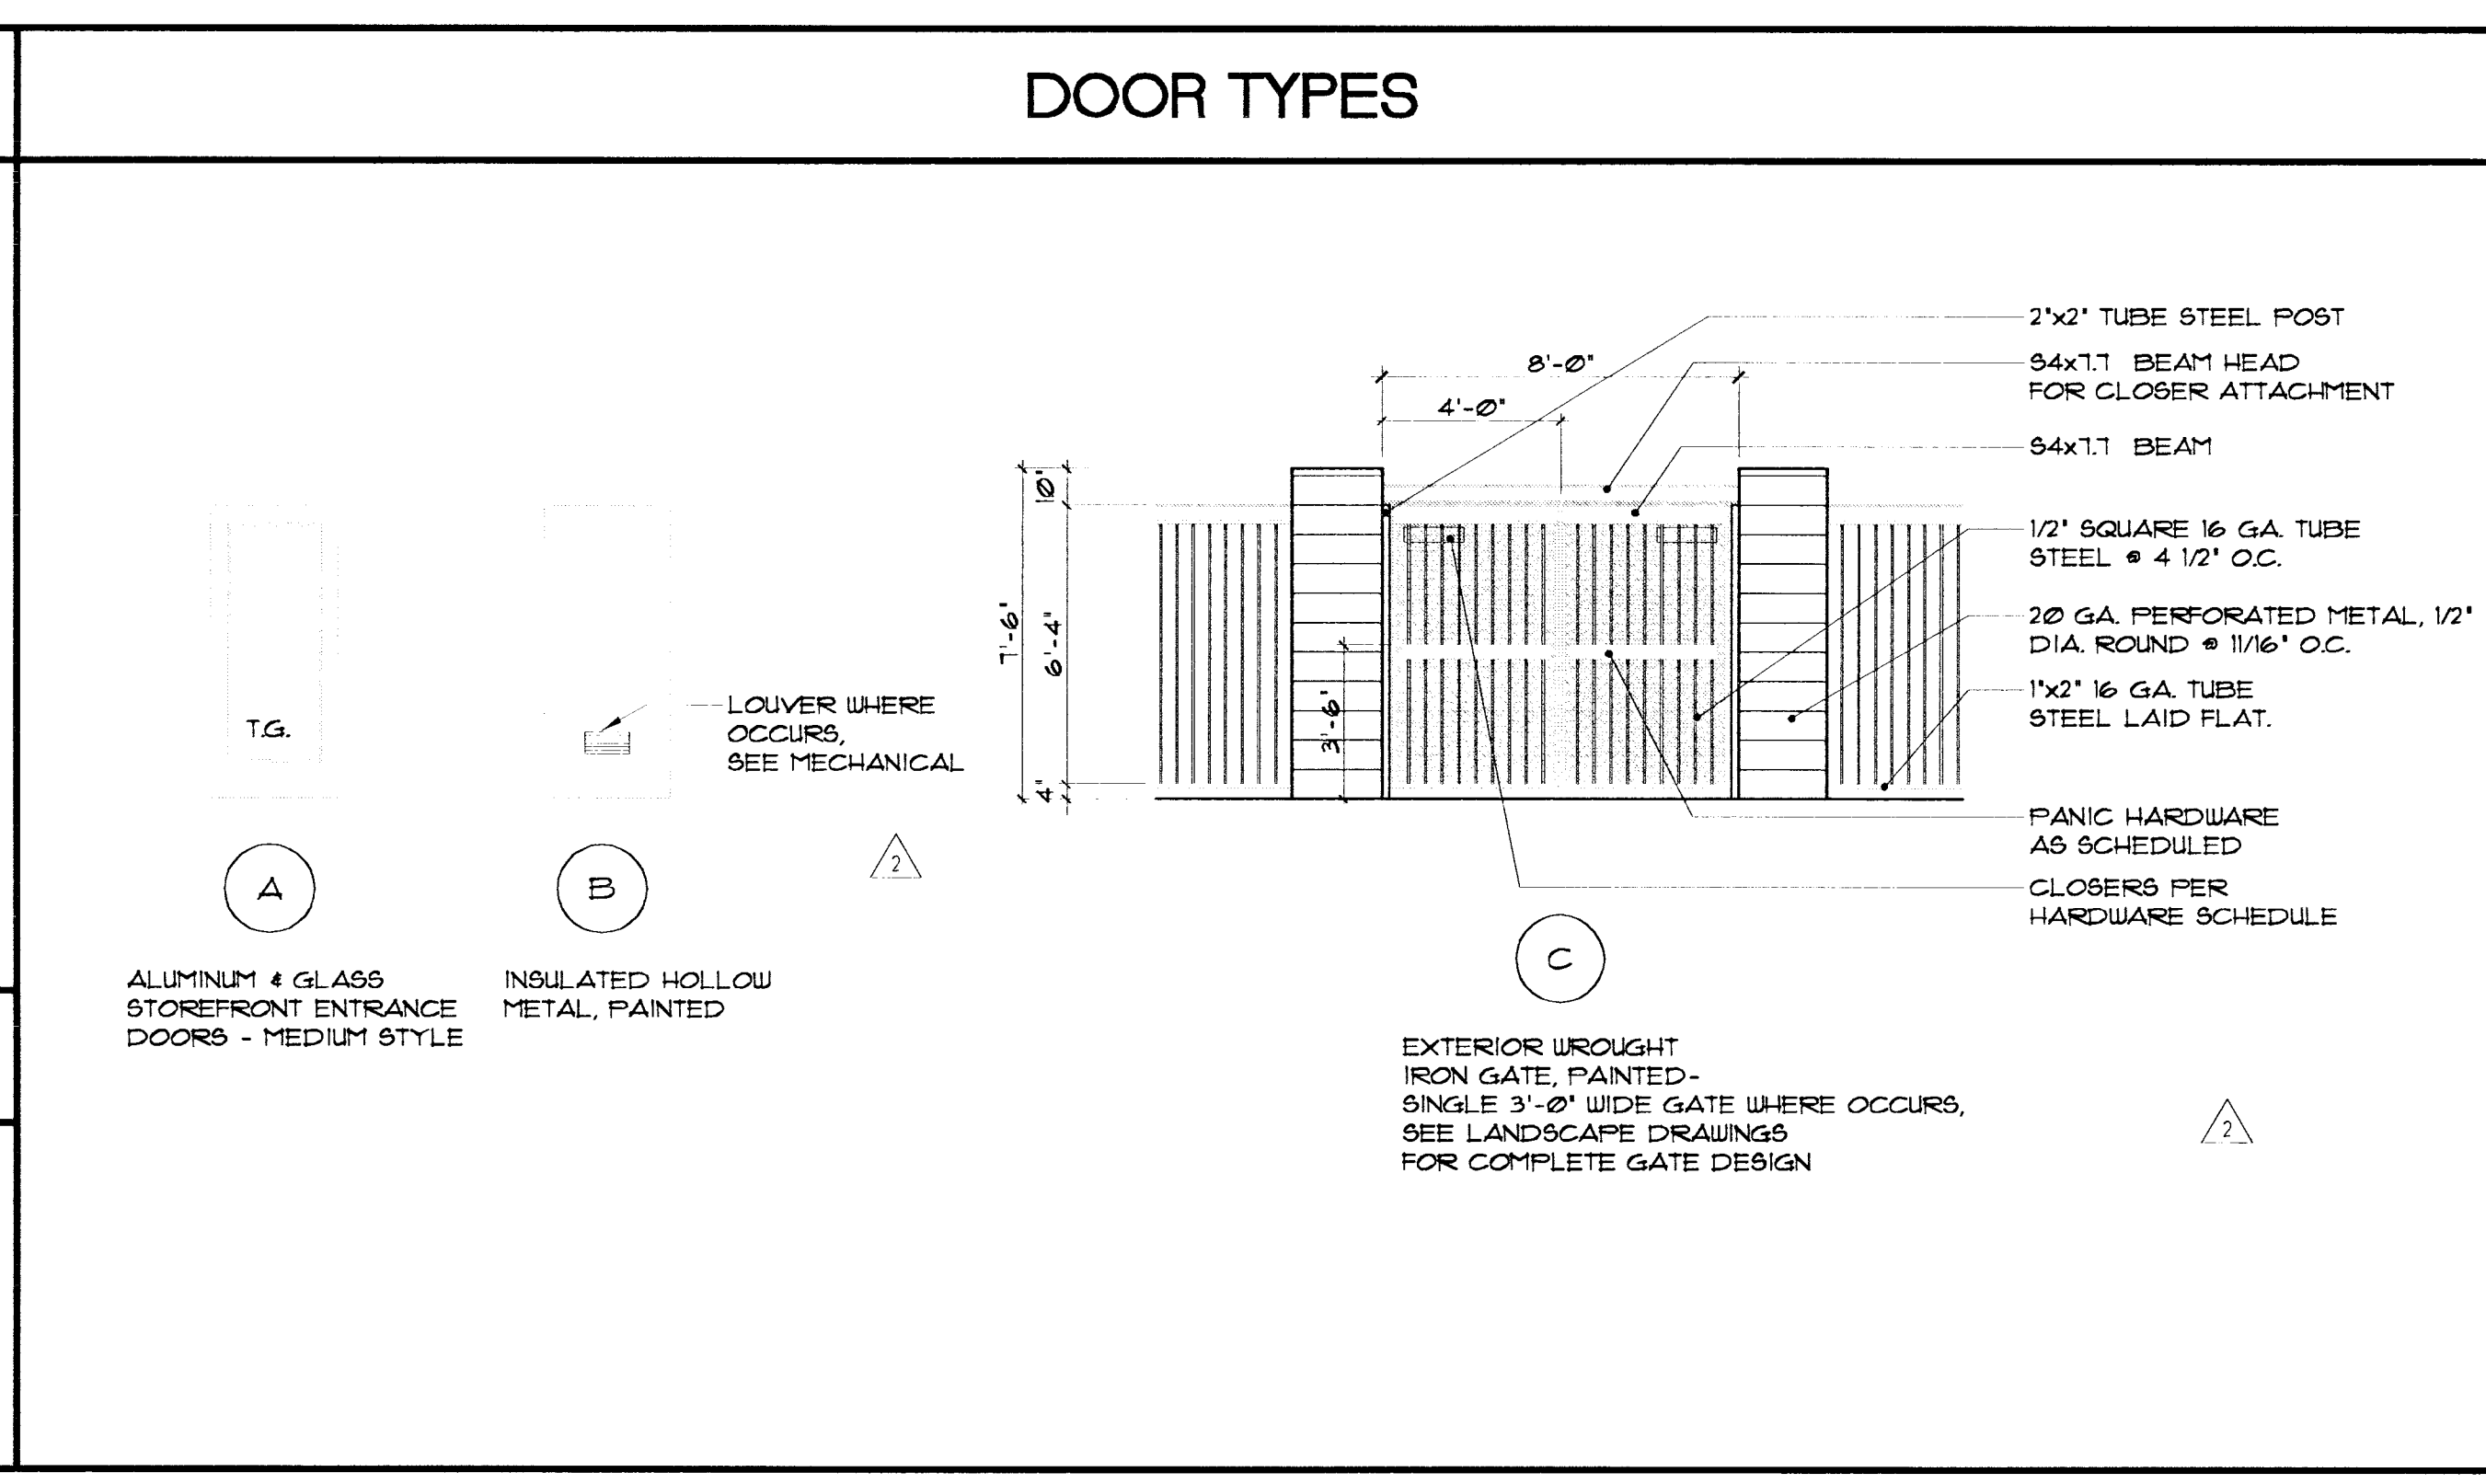

Sheet Number:
A2.50

GENERAL NOTES	
1.	TG = TEMPERED GLASS
2.	UG = WURD GLASS
3.	XXX

GLAZING NOTES	
1.	TG = TEMPERED GLASS
2.	UG = WURD GLASS
3.	XXX

DOOR SCHEDULE

DOOR		FRAME						HOUR GROUP	REMARKS
DOOR NO.	ROOM NO.	SIZE	TYPE	LABEL	HEAD	JAMB	SILL		
101A	101	FR 2'-10" X 1'-0"	A	-	2/A251	2/A251	3/A251	AL	
101B	101	FR 2'-10" X 1'-0"	A	-	2/A251	2/A251	3/A251	AL	
102A	102	3'-0" X 1'-0"	B	-	1/A251	1/A251	-	HM	
102B	102	3'-0" X 1'-0"	B	-	1/A251	1/A251	-	HM	
103	103	3'-0" X 1'-0"	B	-	1/A251	1/A251	-	HM	
104A	104	3'-0" X 1'-0"	B	-	1/A251	1/A251	-	HM	
104B	104	3'-0" X 1'-0"	B	-	1/A251	1/A251	4/A251	HM	
105	105	3'-0" X 1'-0"	B	60 MIN.	1/A251	1/A251	-	HM	
106A	106	3'-0" X 1'-0"	B	-	1/A251	1/A251	-	HM	
106B	106	3'-0" X 1'-0"	A	-	1/A251	1/A251	4/A251	HM	
107	107	3'-0" X 1'-0"	B	-	1/A251	1/A251	4/A251	HM	
110A	110	3'-0" X 1'-0"	B	-	1/A251	1/A251	4/A251	HM	
110B	110	3'-0" X 1'-0"	B	-	5/A250	5/A250	-	HM	
111A	111	3'-0" X 1'-0"	B	-	1/A251	1/A251	4/A251	HM	
111B	111	FR 2'-10" X 1'-0"	B	-	1/A251	1/A251	4/A251	HM	
112	112	FR 2'-10" X 1'-0"	B	-	1/A251	1/A251	4/A251	HM	
113	113	FR 2'-10" X 1'-0"	B	-	1/A251	1/A251	4/A251	HM	LOUVER
114	114	FR 2'-10" X 1'-0"	B	-	1/A251	1/A251	4/A251	HM	LOUVER
115	115	FR 2'-10" X 1'-0"	B	-	1/A251	1/A251	4/A251	HM	LOUVER
116A	116	FR 2'-10" X 1'-0"	B	-	1/A251	1/A251	-	HM	
116B	116	FR 2'-10" X 1'-0"	B	-	1/A251	1/A251	-	HM	
118	118	3'-0" X 1'-4"	B	-	8/A251	8/A251	4/A251	HM	SPECIAL HEIGHT
119	119	3'-0" X 1'-0"	B	-	1/A251	1/A251	4/A251	HM	
120	120	3'-0" X 1'-0"	B	-	1/A251	1/A251	-	HM	
201	ENCL.	FR 4'-0" X 6'-8"	C	-	-	-	-	-	SEE LANDSCAPE DRAWINGS FOR DETAILS
202	ENCL.	FR 4'-0" X 6'-8"	C	-	-	-	-	-	SEE LANDSCAPE DRAWINGS FOR DETAILS
203	ENCL.	3'-0" X 6'-8"	C	-	-	-	-	-	SEE LANDSCAPE DRAWINGS FOR DETAILS